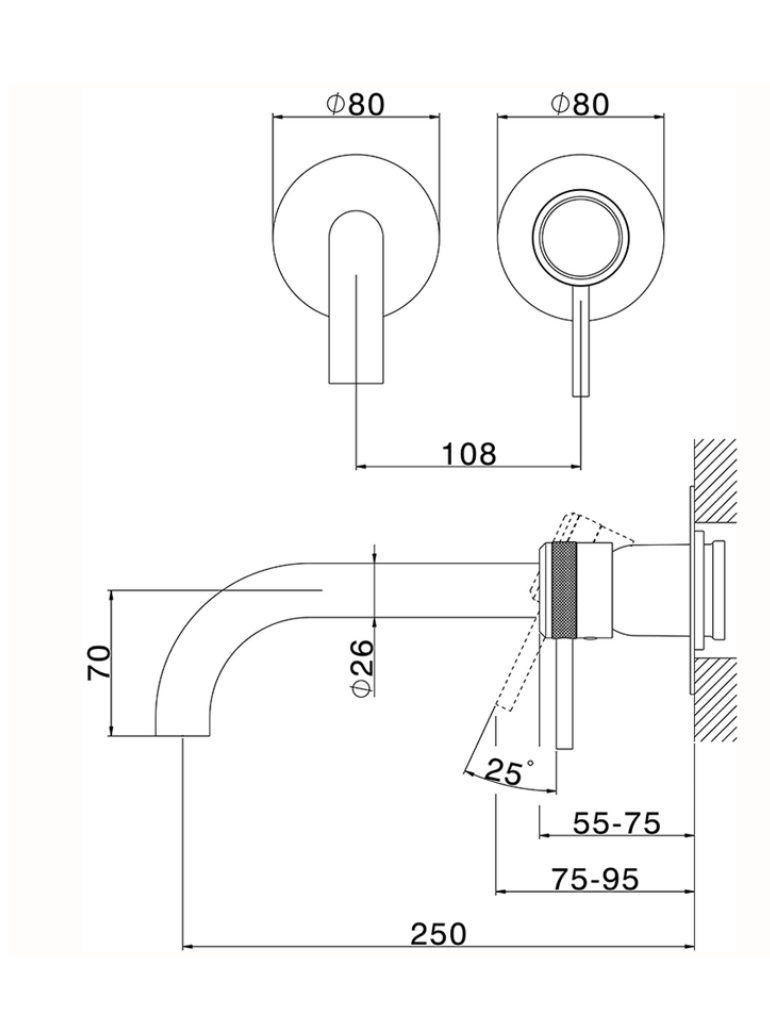

Parte esterna monocomando lavabo a parete CHRONOS_CR00551E

CR00551E

<https://www.huberitalia.com/parte-esterna-monocomando-lavabo-a-parete-chronos-cr00551e>