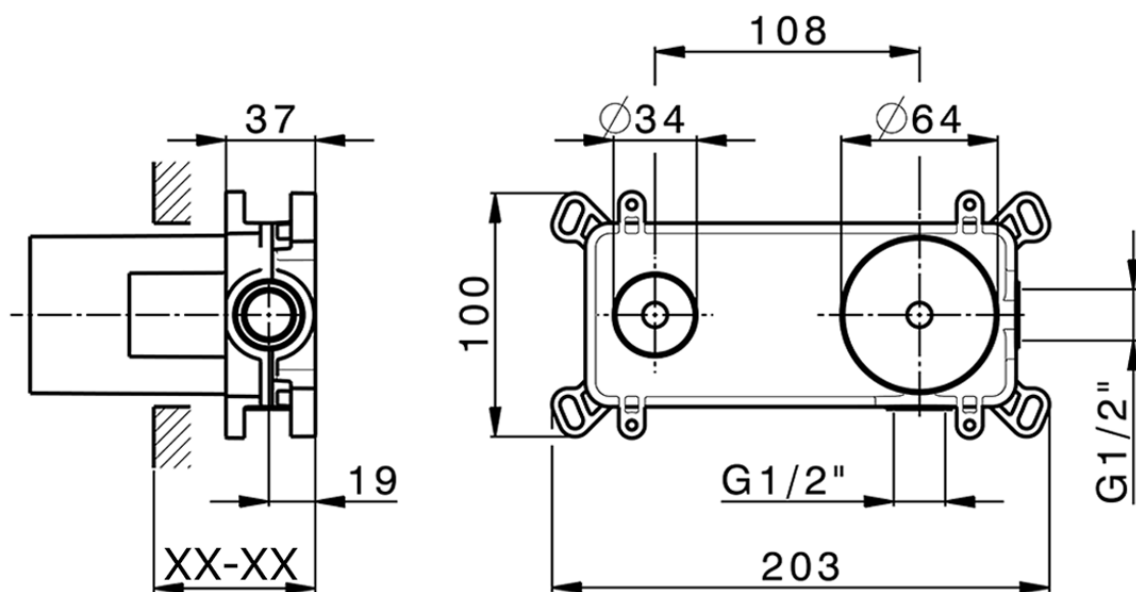

Parte esterna monocomando lavabo a parete CHRONOS_CR00551E

CR00551E

<https://www.huberitalia.com/parte-esterna-monocomando-lavabo-a-parete-chronos-cr00551e>

Piastra/Plate/Plaque/Platte/Placa

2-3mm: XX 56-76

10mm: XX 48-68