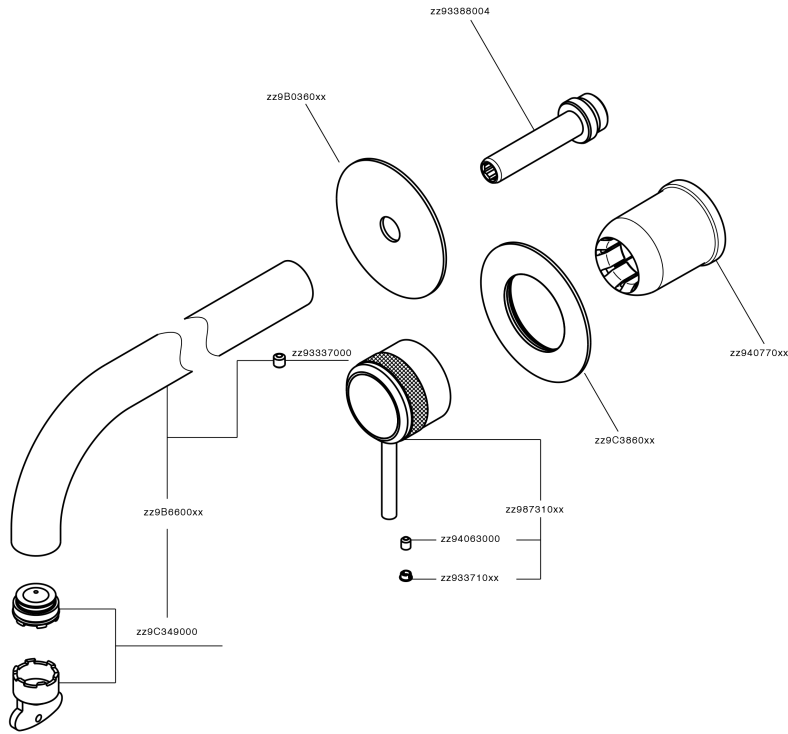

Parte esterna monocomando lavabo a parete CHRONOS_CR00551E

MODELLO **CR00551E**

Parte esterna monocomando lavabo a parete, senza parte incasso, bocca L.250 mm, per art. Easy-Box ZB002450 e art. ZB025510

FINITURE DISPONIBILI

-  **21** 21 Cromo
-  **2F** 2F Nichel Spazzolato
-  **2Q** 2Q Black Titanium

CARATTERISTICHE

Installazione **Incasso**
 Parti Incasso necessarie **ZB002450**

Parte esterna monocomando lavabo a parete CHRONOS_CR00551E

CR00551E

<https://www.huberitalia.com/parte-esterna-monocomando-lavabo-a-parete-chronos-cr00551e>

Parte incasso monocomando lavabo a parete Easy-Box INCASSO_ZB002450

MODELLO **ZB002450**

Parte incasso monocomando lavabo a parete Easy-Box, con scatola di protezione, senza parte esterna

FINITURE DISPONIBILI

CARATTERISTICHE

Installazione	Incasso
Ricambio Cartuccia	ZZ95409000
Cartuccia Monocomando 35 mm	
Incasso	1

Piastra/Plate/Plaque/Platte/Placa

2-3mm: XX 56-76

10mm: XX 48-68

DeviaStop

La tecnologia Devia Stop di Huber consente con un semplice movimento rotativo di gestire la portata dell'acqua e di scegliere la modalità d'erogazione (soffione, doccia a mano).