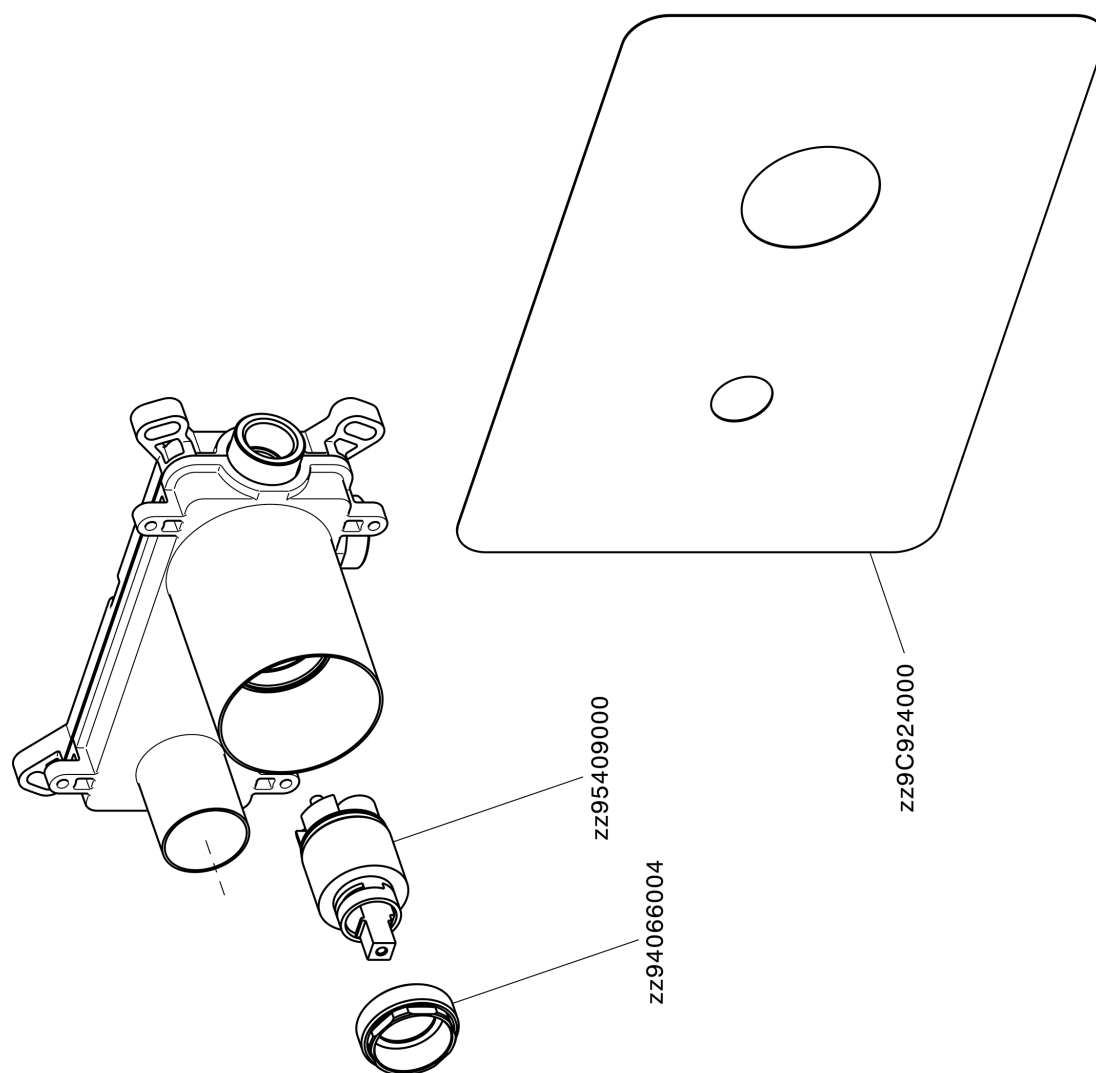

Parte esterna monocomando lavabo a parete CHRONOS_CR00551E

CR00551E

<https://www.huberitalia.com/parte-esterna-monocomando-lavabo-a-parete-chronos-cr00551e>

Parte incasso monocomando lavabo a parete Easy-Box INCASSO_ZB002450

ZB002450 <https://www.huberitalia.com/parte-incasso-monocomando-lavabo-a-parete-easy-box-incasso-zb002450>

2026-06-18