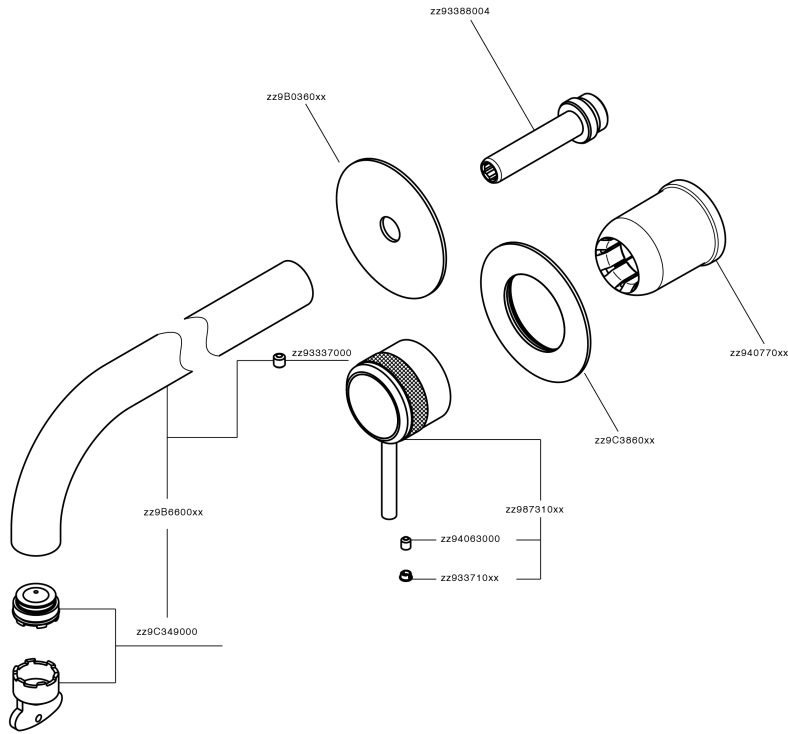

Parte esterna monocomando lavabo a parete CHRONOS_CR00551E

CR00551E

<https://www.huberitalia.com/parte-esterna-monocomando-lavabo-a-parete-chronos-cr00551e>

Parte incasso monocomando lavabo a parete Easy-Box INCASSO_ZB002450

ZB002450 <https://www.huberitalia.com/parte-incasso-monocomando-lavabo-a-parete-easy-box-incasso-zb002450>

2026-06-18