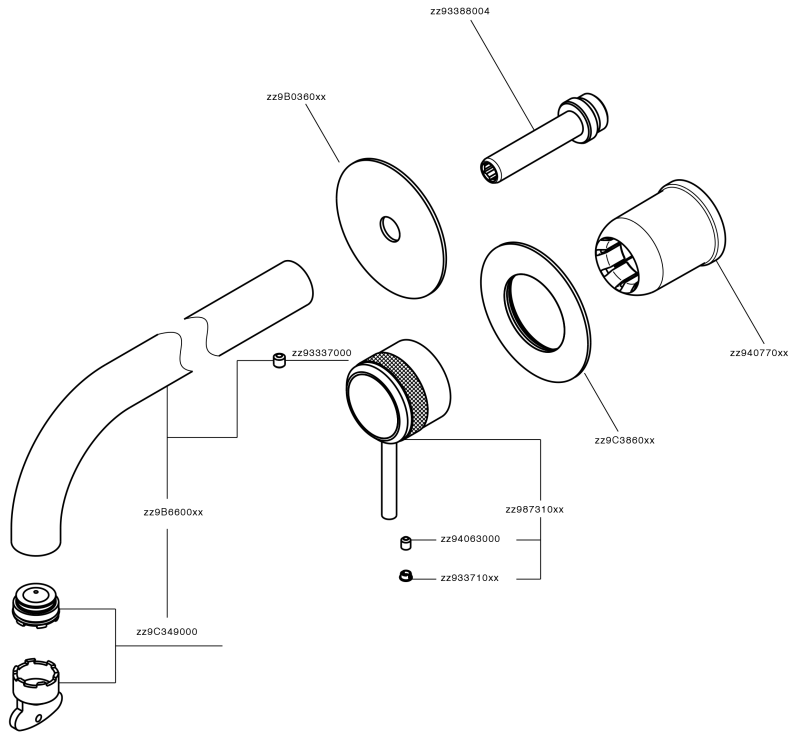

Parte esterna monocomando lavabo a parete CHRONOS_CR00551E

CR00551E

<https://www.huberitalia.com/parte-esterna-monocomando-lavabo-a-parete-chronos-cr00551e>

Parte incasso monocomando lavabo a parete Easy-Box INCASSO_ZB002450

ZB002450 <https://www.huberitalia.com/parte-incasso-monocomando-lavabo-a-parete-easy-box-incasso-zb002450>

2026-06-16