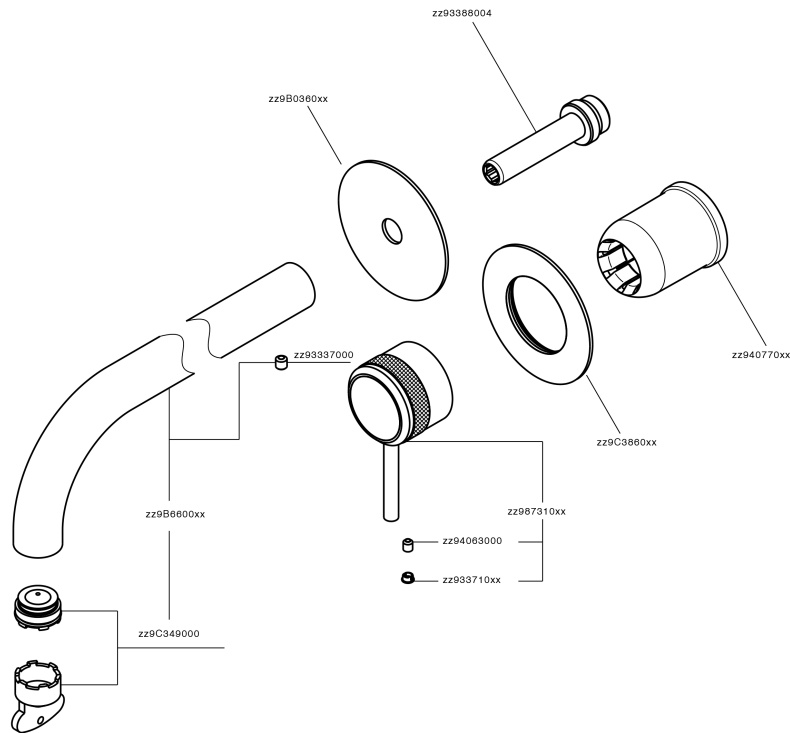

Parte esterna monocomando lavabo a parete CHRONOS_CR00551E

CR00551E

<https://www.huberitalia.com/parte-esterna-monocomando-lavabo-a-parete-chronos-cr00551e>

Parte incasso monocomando lavabo a parete Easy-Box INCASSO_ZB002450

ZB002450 <https://www.huberitalia.com/parte-incasso-monocomando-lavabo-a-parete-easy-box-incasso-zb002450>

2026-04-29