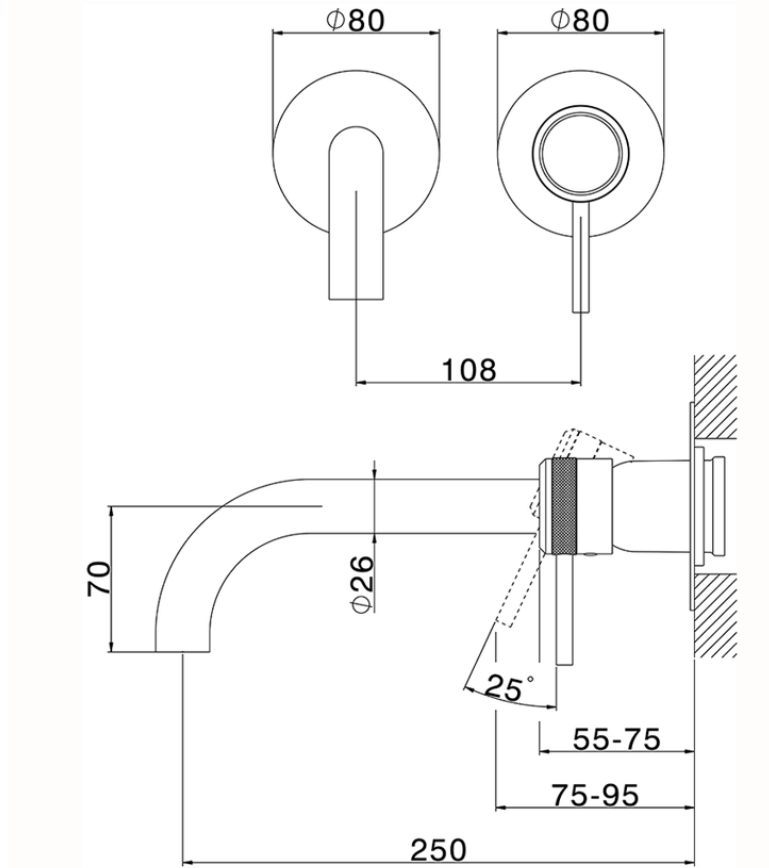

Parte esterna monocomando lavabo a parete CHRONOS\_CR00551E

CR00551E

<https://www.huberitalia.com/parte-esterna-monocomando-lavabo-a-parete-chronos-cr00551e>

Piastra/Plate/Plaque/Platte/Placa

2-3mm: XX 56-76

10mm: XX 48-68