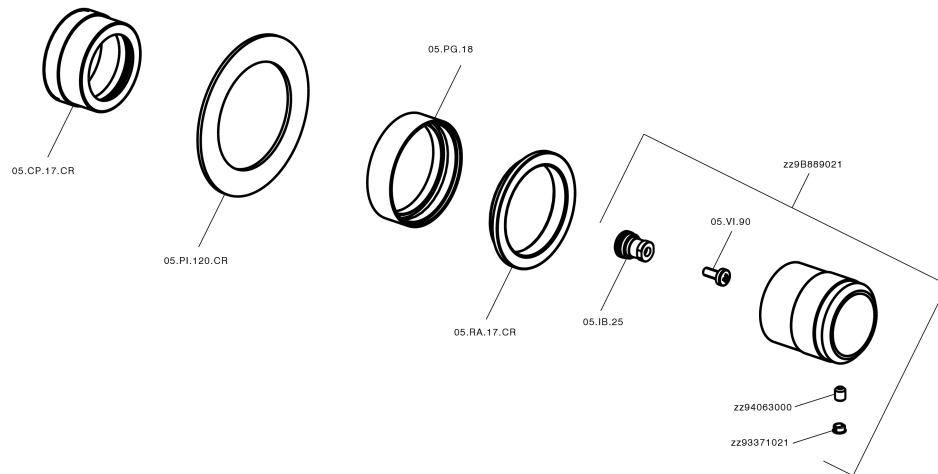

## Parte esterna rubinetto CHRONOS\_CR003310

MODELLO **CR003310**

Parte esterna rubinetto, senza parte incasso, per art. ZB003330

### FINITURE DISPONIBILI

-  **21** 21 Cromo
-  **2F** 2F Nichel Spazzolato
-  **2Q** 2Q Black Titanium

### CARATTERISTICHE

Installazione **Incasso**  
 Parti Incasso necessarie **ZB003340**  
**ZB003330**

## Parte esterna rubinetto CHRONOS\_CR003310

CR003310

<https://www.huberitalia.com/parte-esterna-rubinetto-chronos-cr003310>

2026-06-15