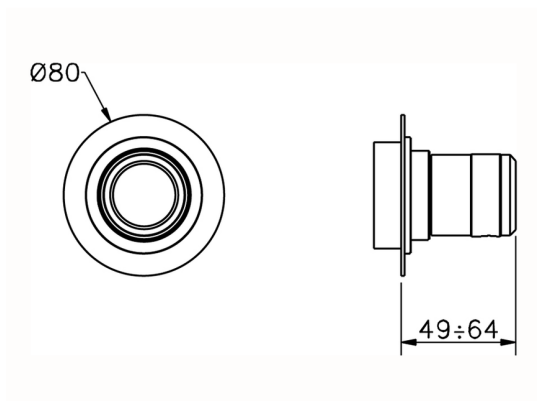

## Parte esterna rubinetto CHRONOS\_CR003310

MODELLO **CR003310**

Parte esterna rubinetto, senza parte incasso, per art. ZB003330

## Parte esterna rubinetto CHRONOS\_CR003310

CR003310

<https://www.huberitalia.com/parte-esterna-rubinetto-chronos-cr003310>

2026-06-15