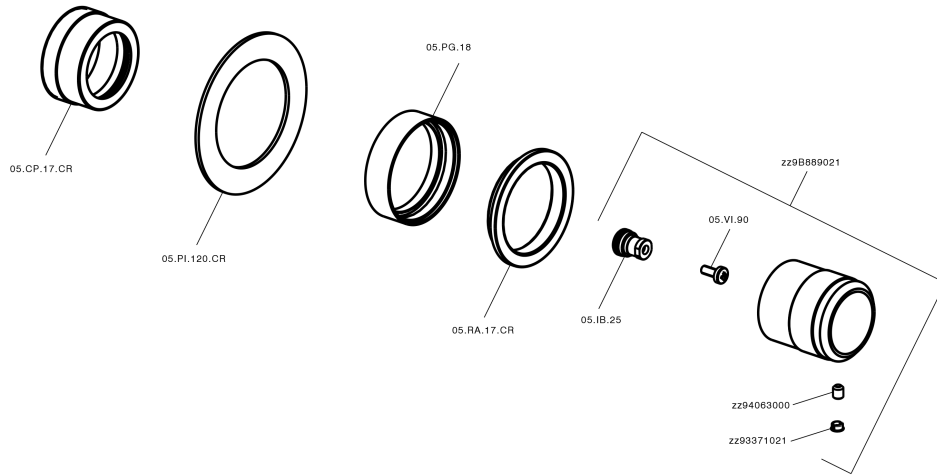

Parte esterna rubinetto CHRONOS_CR003310

CR003310

<https://www.huberitalia.com/parte-esterna-rubinetto-chronos-cr003310>

2026-06-15