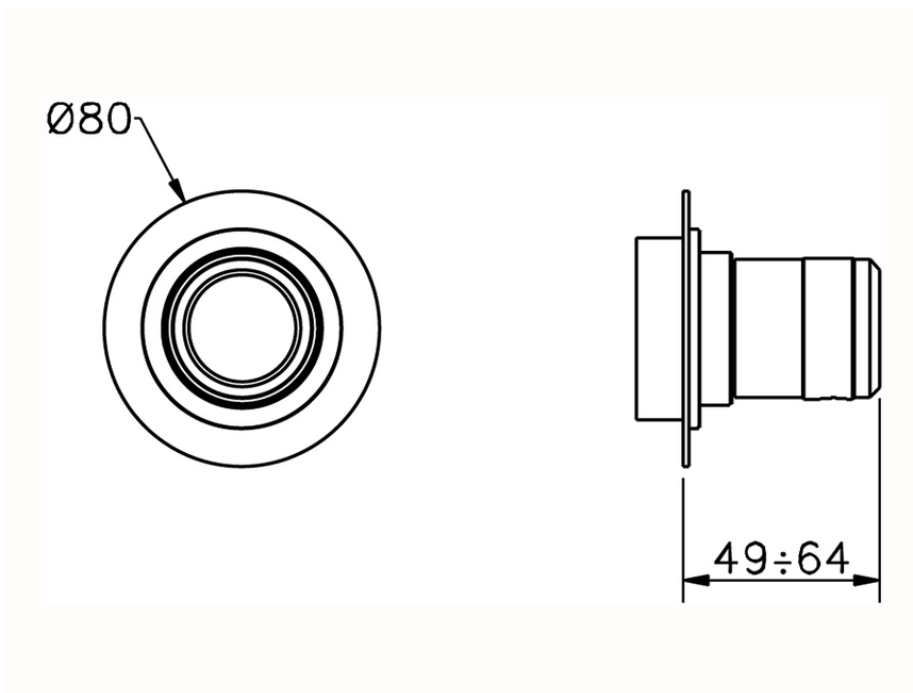

## Parte esterna rubinetto CHRONOS\_CR003310

CR003310

<https://www.huberitalia.com/parte-esterna-rubinetto-chronos-cr003310>

2026-06-15