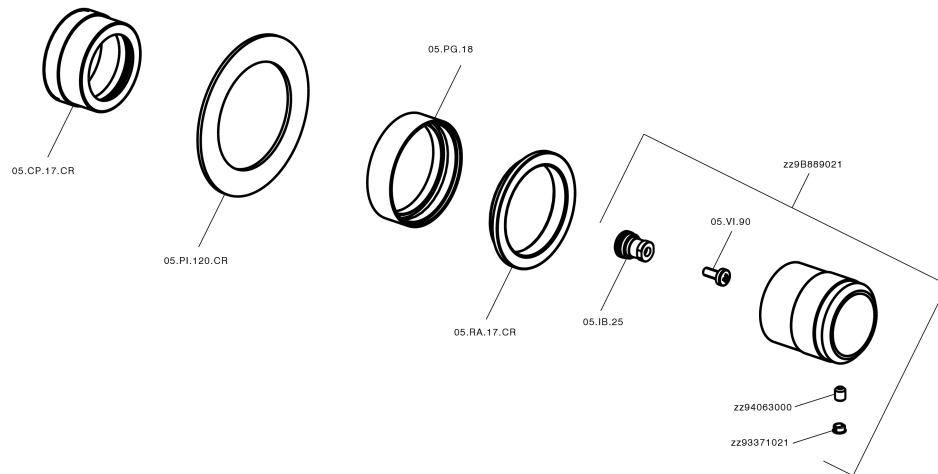

Parte esterna rubinetto CHRONOS_CR003310

MODELLO **CR003310**

Parte esterna rubinetto, senza parte incasso, per art. ZB003330

FINITURE DISPONIBILI

-  **21** 21 Cromo
-  **2F** 2F Nichel Spazzolato
-  **2Q** 2Q Black Titanium

CARATTERISTICHE

Installazione **Incasso**
 Parti Incasso necessarie **ZB003340**
ZB003330

Parte esterna rubinetto CHRONOS_CR003310

CR003310

<https://www.huberitalia.com/parte-esterna-rubinetto-chronos-cr003310>