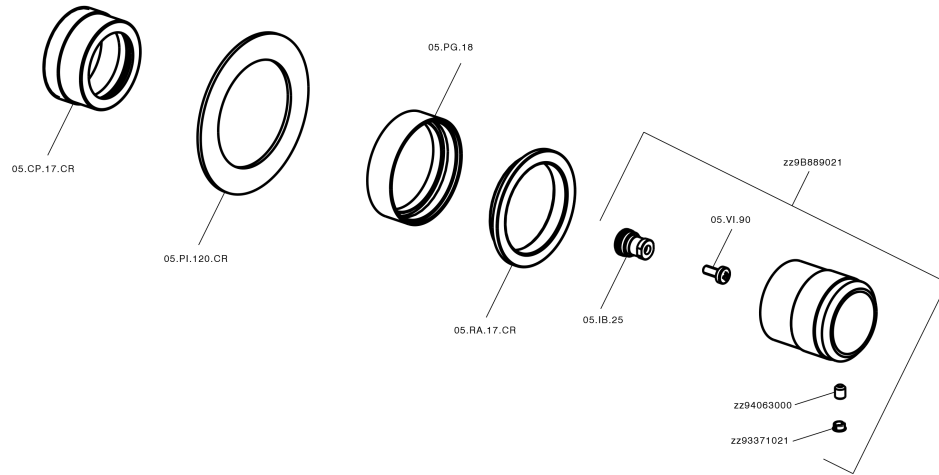

Parte esterna rubinetto CHRONOS_CR003310

MODELLO **CR003310**

Parte esterna rubinetto, senza parte incasso, per art. ZB003330

FINITURE DISPONIBILI

-  **21** 21 Cromo
-  **2F** 2F Nichel Spazzolato
-  **2Q** 2Q Black Titanium

CARATTERISTICHE

Installazione **Incasso**
 Parti Incasso necessarie **ZB003340**
ZB003330

Parte esterna rubinetto CHRONOS_CR003310

CR003310

<https://www.huberitalia.com/parte-esterna-rubinetto-chronos-cr003310>