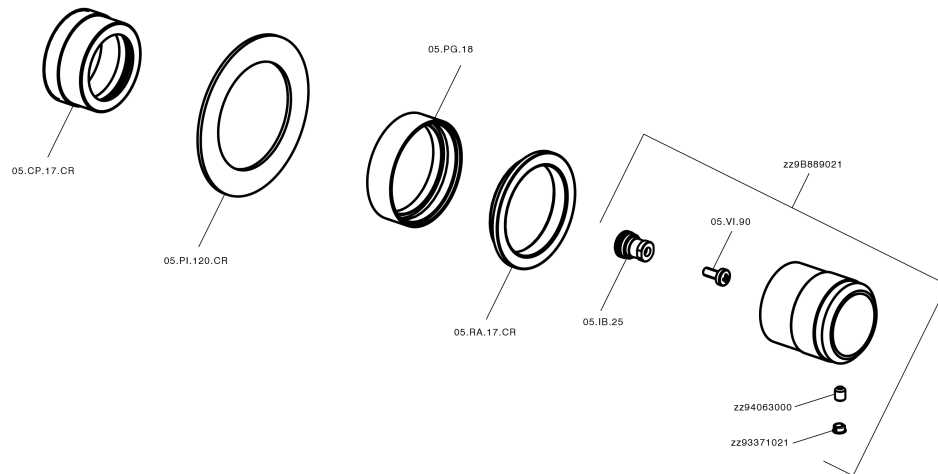

Parte esterna rubinetto CHRONOS_CR003310

CR003310

<https://www.huberitalia.com/parte-esterna-rubinetto-chronos-cr003310>

2026-04-24