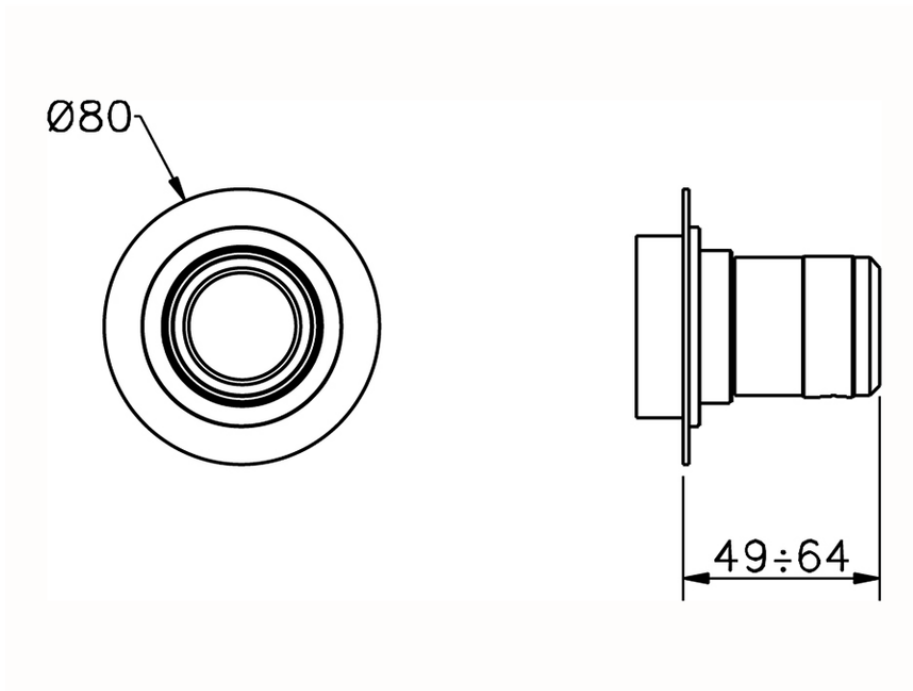

Parte esterna rubinetto CHRONOS_CR003310

CR003310

<https://www.huberitalia.com/parte-esterna-rubinetto-chronos-cr003310>

2026-04-24