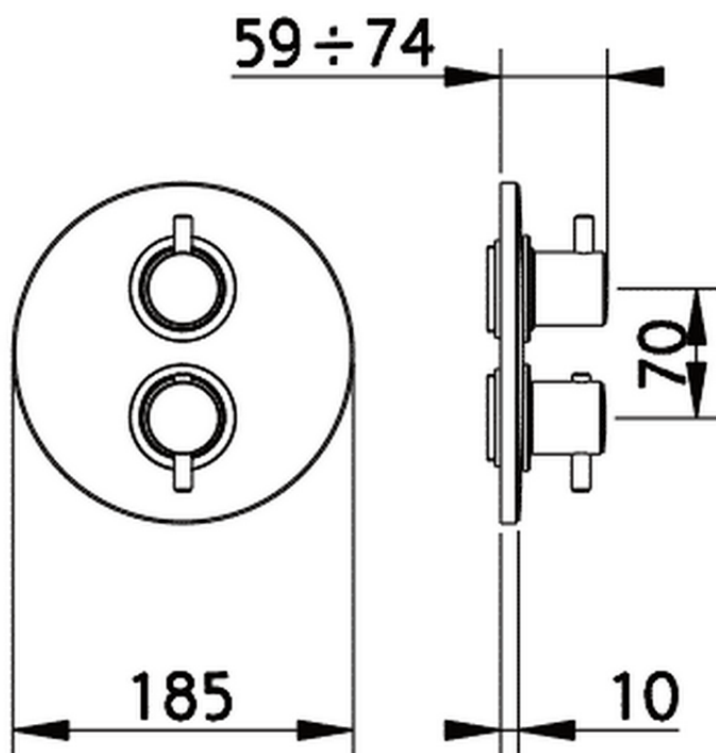

Parte esterna termostatico doccia incasso 3 uscite THERMO_TV018200

TV018200

<https://www.huberitalia.com/parte-esterna-termostatico-doccia-incasso-3-uscite-thermo-tv018200>

Piastra/Plate/Plaque/Platte/Placa

2-3mm: XX 25-40 YY 76-91

10 mm: XX 16-31 YY 65-80

ZB018201

<https://www.huberitalia.com/parte-incasso-termostatico-doccia-3-uscite-incasso-zb018201>

2026-06-28