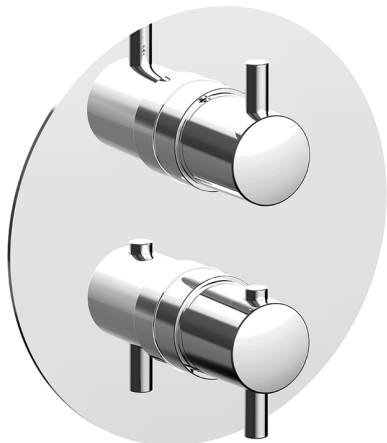

Completo Termostatico per One-Box TRATTO EVO_TV0BT030

MODELLO **TV0BT030**

Completo Termostatico per One-Box, con devia stop 1-2-3 uscite, profondità minima di installazione 67 mm, senza parte incasso, per art. ZB00B030-ZB00B031

DeviaStop

La tecnologia Devia Stop di Huber consente con un semplice movimento rotativo di gestire la portata dell'acqua e di scegliere la modalità d'erogazione (soffione, doccia a mano).

Termostatico

Il Termostatico Huber è il tuo personale gestore dell'acqua che ti aiuta a gestire e controllare acqua ed energia senza sprechi.

One-Box Universale per incasso, per termostatico o monocomando 1 o 2 o 3 uscite, senza parte esterna, con silenziosi, con guarnizione per sigillatura

FINITURE DISPONIBILI

04 04 Senza Finitura

CARATTERISTICHE