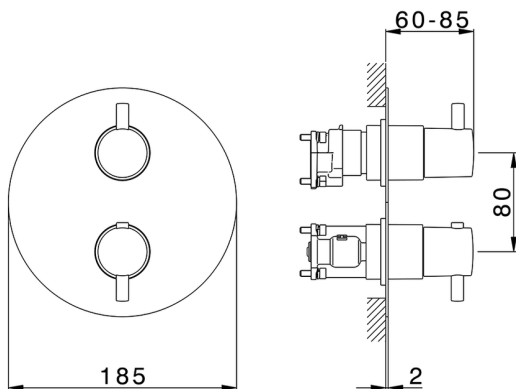

Completo Termostatico per One-Box TRATTO EVO_TV0BT030

MODELLO **TV0BT030**

Completo Termostatico per One-Box, con devia stop 1-2-3 uscite, profondità minima di installazione 67 mm, senza parte incasso, per art. ZB00B030-ZB00B031

FINITURE DISPONIBILI

21 21 Cromo

CARATTERISTICHE

Ricambio Cartuccia **24.04A.PP**

Cartuccia Termostatica Plus P 8X20

Installazione **Incasso**

Parti Incasso necessarie **ZB00B031**

ZB00B030