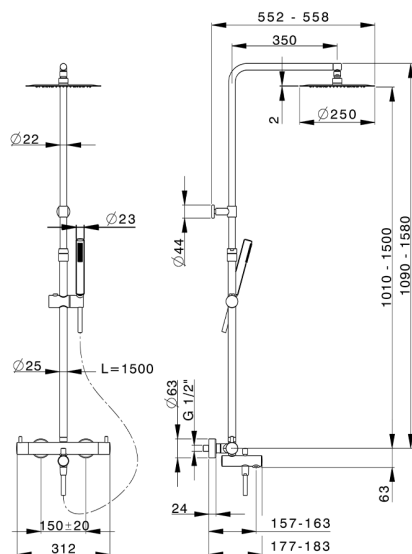

Colonna vasca termostatica 3 funzioni M32_MTC8501D

MODELLO **MTC8501D**

Colonna vasca termostatica 3 funzioni, colonna telescopica, doccetta monogetto D.23 mm in Ottone, soffione tondo D.250 mm sp.2 mm in INOX, flessibile liscio SUPREME 150 cm

FINITURE DISPONIBILI

21 21 Cromo

CARATTERISTICHE

Ricambio Cartuccia **22.04A.AR - ZZ97279004**

Cartuccia Termostatica Argo 2 (filtro lungo)

Termostatico

Il Termostatico Huber è il tuo personale gestore dell'acqua che ti aiuta a gestire e controllare acqua ed energia senza sprechi.