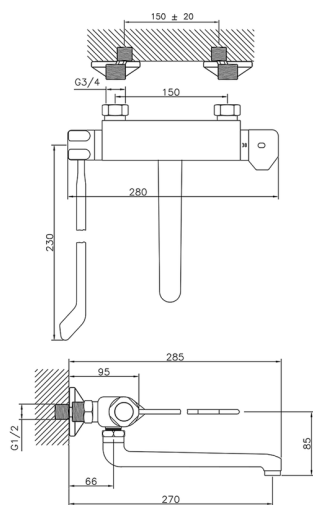

## Miscelatore termostatico lavello a parete CLINIC&TECHNICAL\_CLT70030

MODELLO **CLT70030**

Miscelatore termostatico lavello a parete, bocca girevole, con leva clinica

FINITURE DISPONIBILI

**21** 21 Cromo

CARATTERISTICHE

Ricambio Cartuccia **24.04A.PP**

**Cartuccia Termostatica Plus P 8X20**