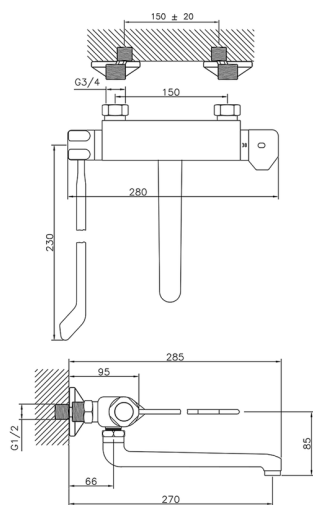

Miscelatore termostatico lavello a parete CLINIC&TECHNICAL_CLT70030

MODELLO **CLT70030**

Miscelatore termostatico lavello a parete, bocca girevole, con leva clinica

FINITURE DISPONIBILI

21 21 Cromo

CARATTERISTICHE

Ricambio Cartuccia **24.04A.PP**

Cartuccia Termostatica Plus P 8X20

Termostatico

Il Termostatico Huber è il tuo personale gestore dell'acqua che ti aiuta a gestire e controllare acqua ed energia senza sprechi.