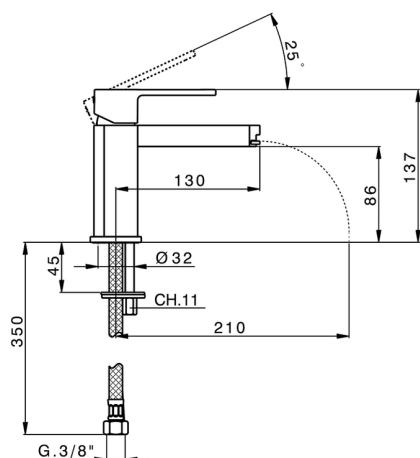

## Miscelatore monocomando lavabo DADO\_DC000540

MODELLO **DC000540**

Miscelatore monocomando lavabo, senza scarico automatico, flex inox G.3/8"

### CARATTERISTICHE

Ricambio Cartuccia **ZZ94240000**

**Cartuccia Monocomando 25 mm**