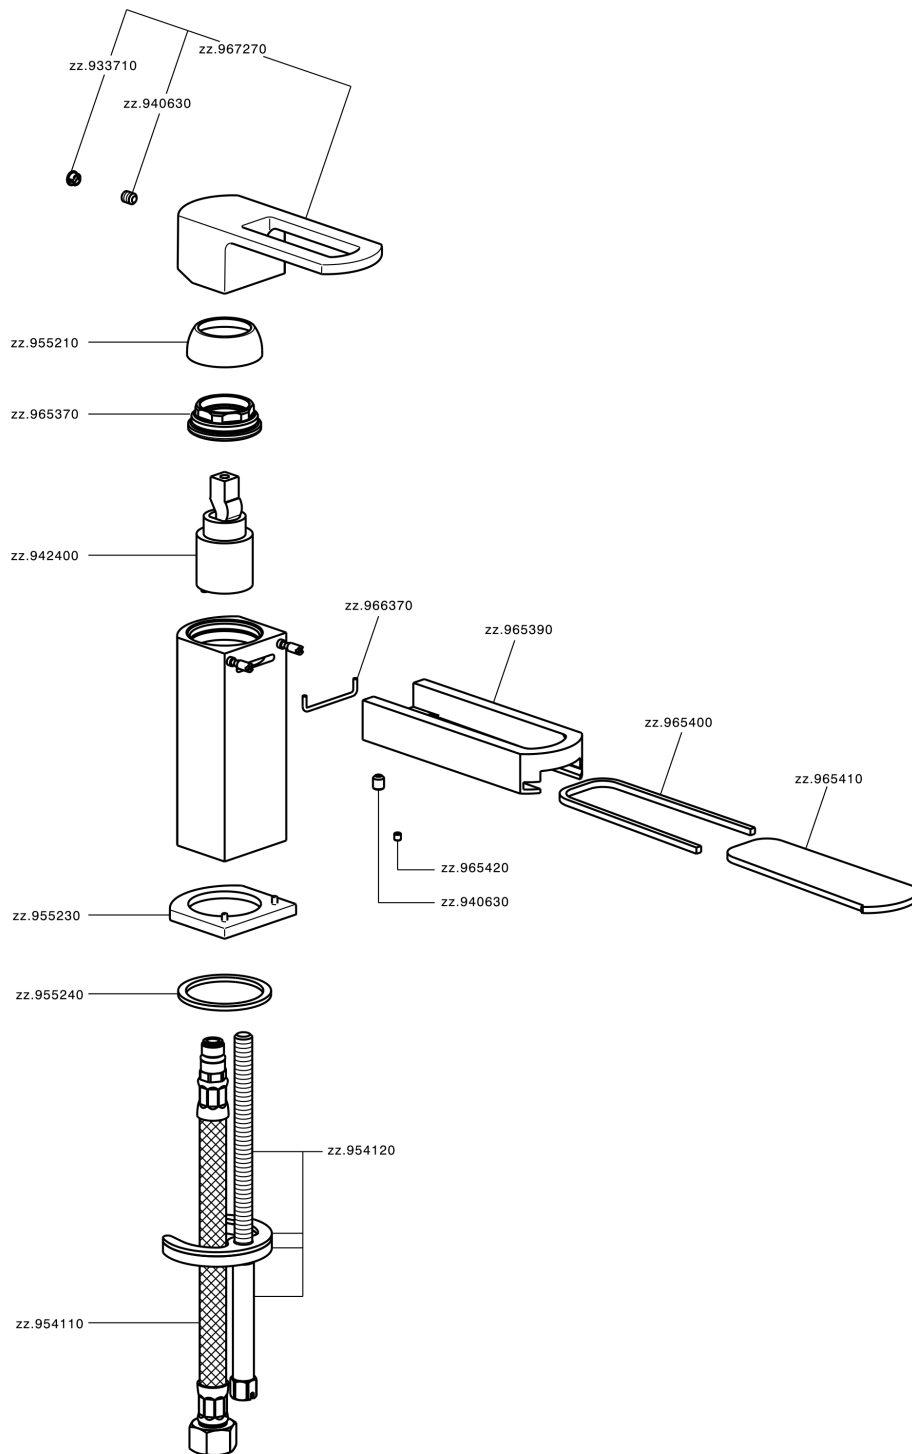

Miscelatore monocomando lavabo DADO_DC000540

MODELLO **DC000540**

Miscelatore monocomando lavabo, senza scarico automatico, flex inox G.3/8"

FINITURE DISPONIBILI

- 
21 21 Cromo
- 
2F 2F Nichel Spazzolato
- 
6U 6U Cromo/Fumè

CARATTERISTICHE

Ricambio Cartuccia **ZZ94240000**

Cartuccia Monocomando 25 mm

Miscelatore monocomando lavabo DADO_DC000540

DC000540

<https://www.huberitalia.com/miscelatore-monocomando-lavabo-dado-dc000540>