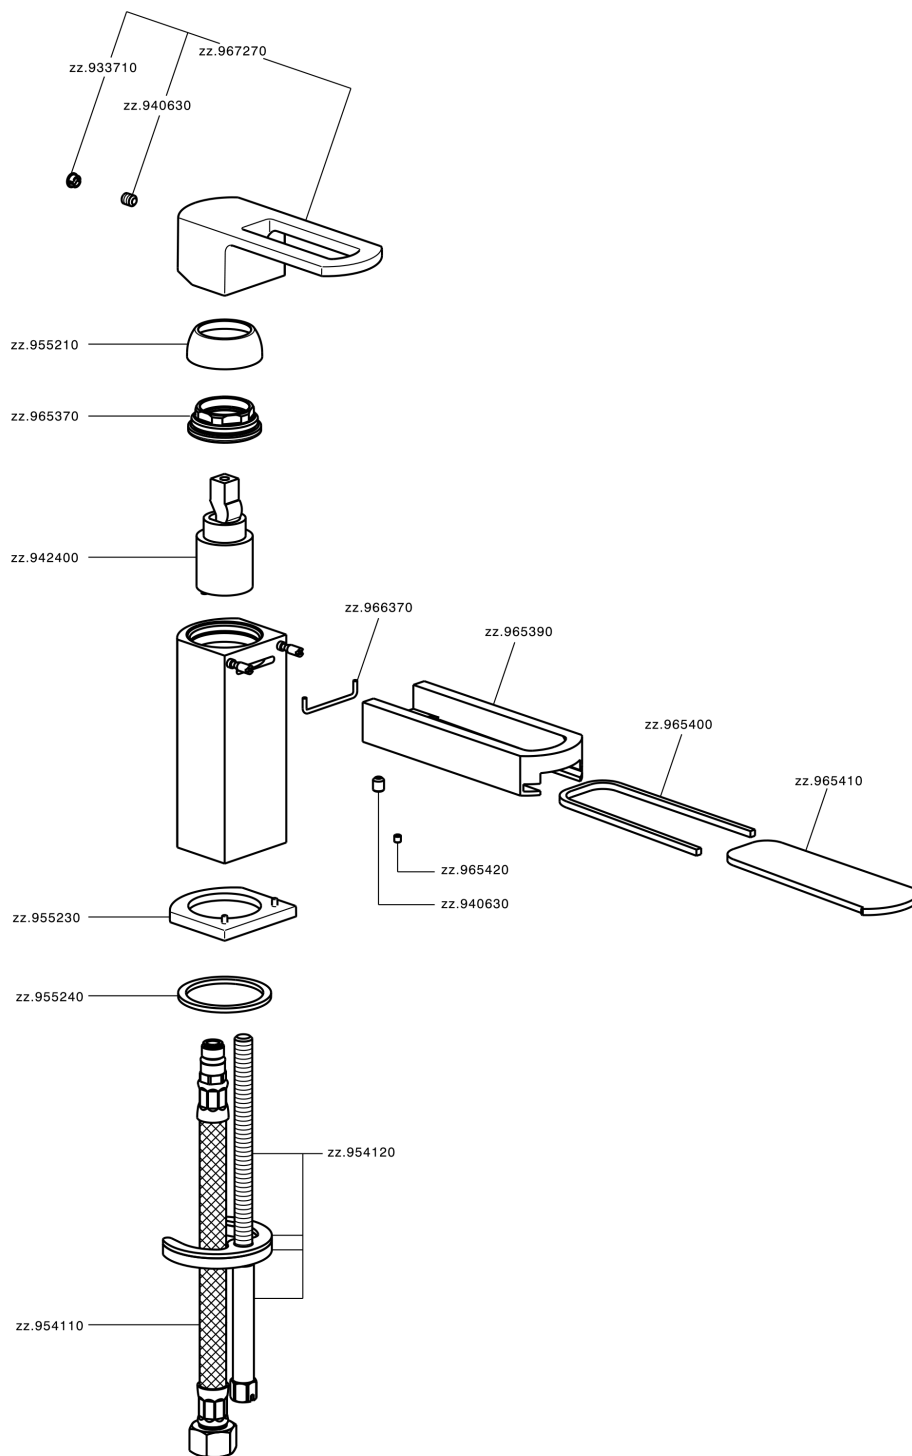

Miscelatore monocomando lavabo DADO_DC000540

DC000540

<https://www.huberitalia.com/miscelatore-monocomando-lavabo-dado-dc000540>

2026-06-14