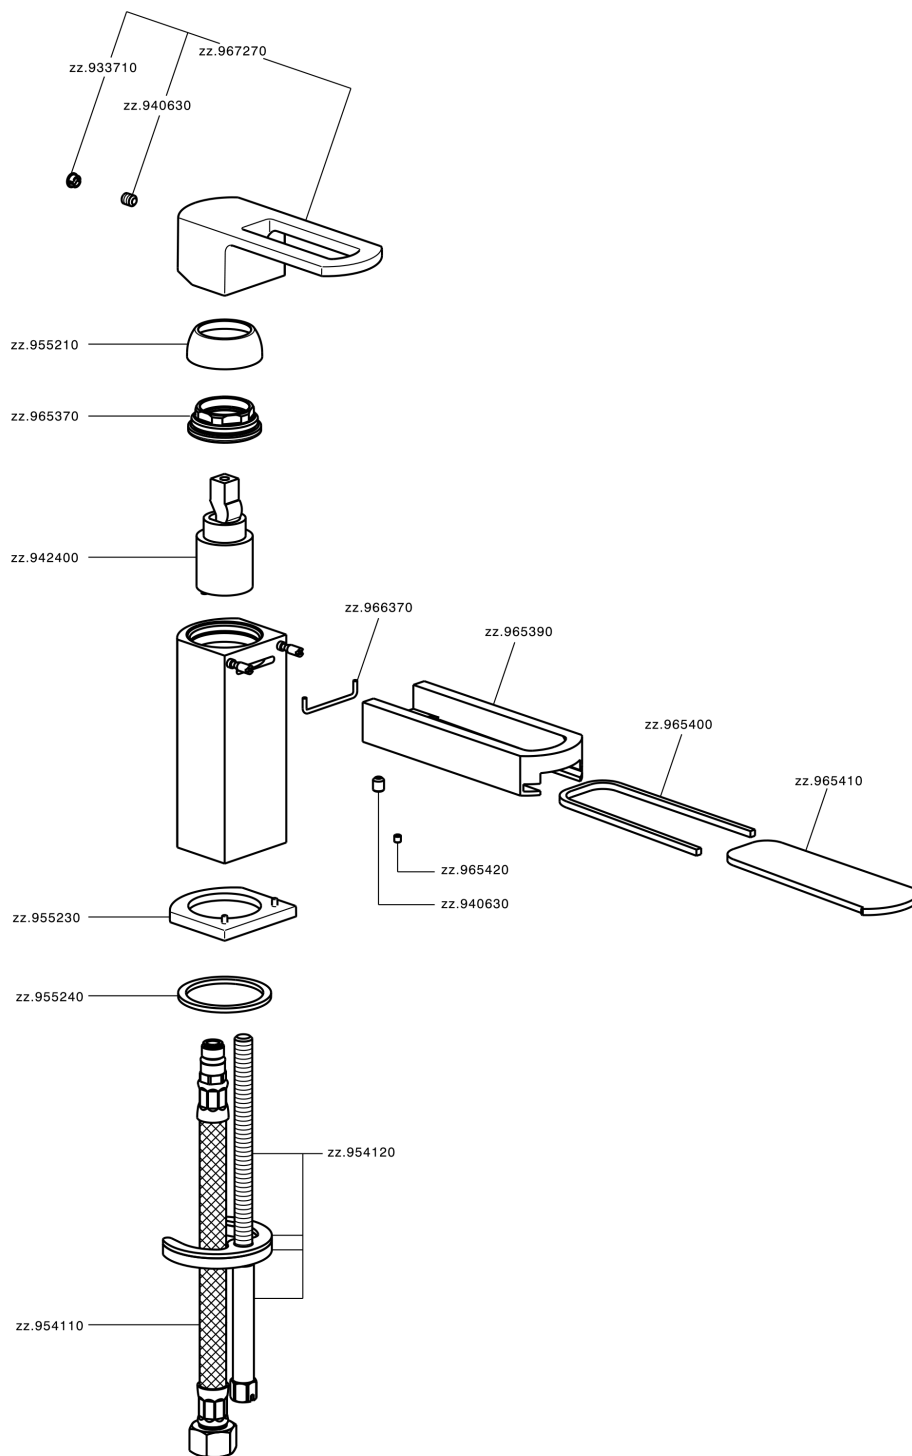

Miscelatore monocomando lavabo DADO_DC000540

DC000540

<https://www.huberitalia.com/miscelatore-monocomando-lavabo-dado-dc000540>

2026-04-30