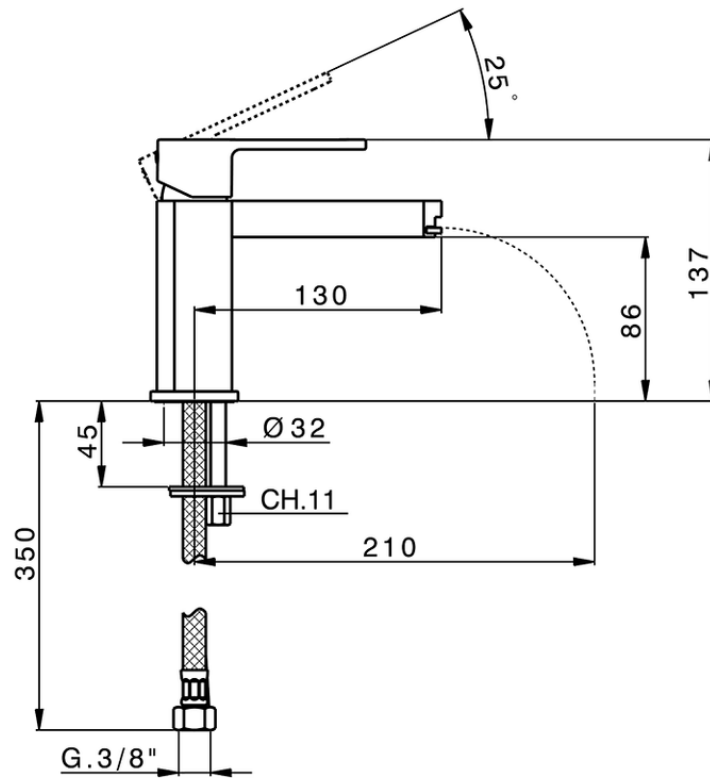

Miscelatore monocomando lavabo DADO_DC000540

DC000540

<https://www.huberitalia.com/miscelatore-monocomando-lavabo-dado-dc000540>

2026-03-13