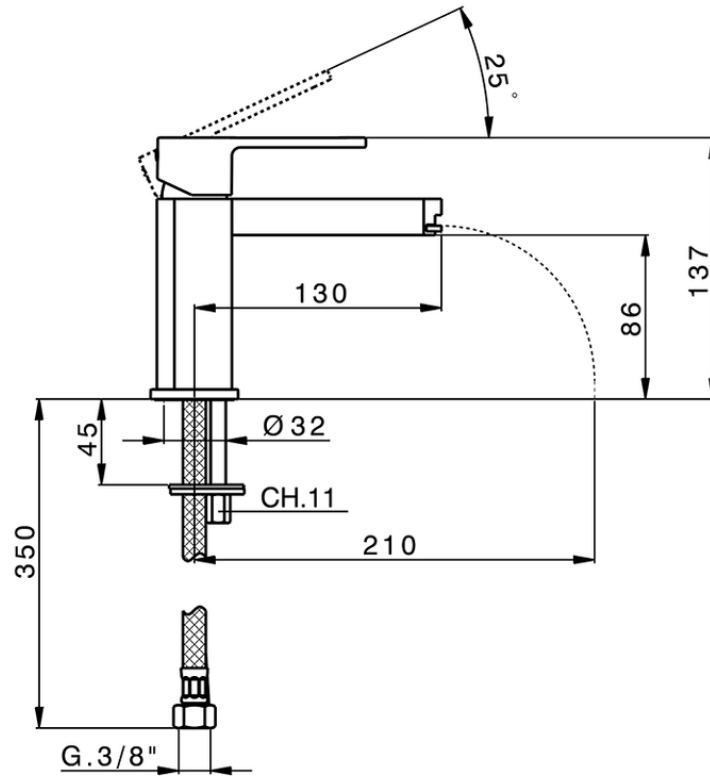

Miscelatore monocomando lavabo DADO_DC000540

DC000540

<https://www.huberitalia.com/miscelatore-monocomando-lavabo-dado-dc000540>

2026-06-14