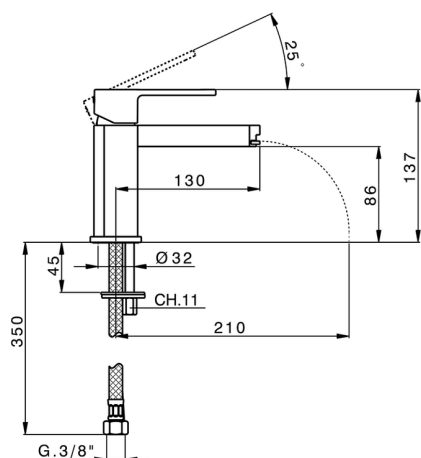

Miscelatore monocomando lavabo DADO_DC000540

MODELLO **DC000540**

Miscelatore monocomando lavabo, senza scarico automatico, flex inox G.3/8"

FINITURE DISPONIBILI

- 
21 21 Cromo
- 
2F 2F Nichel Spazzolato
- 
6U 6U Cromo/Fumè

CARATTERISTICHE

Ricambio Cartuccia **ZZ94240000**

Cartuccia Monocomando 25 mm

Miscelatore monocomando lavabo DADO_DC000540

DC000540

<https://www.huberitalia.com/miscelatore-monocomando-lavabo-dado-dc000540>