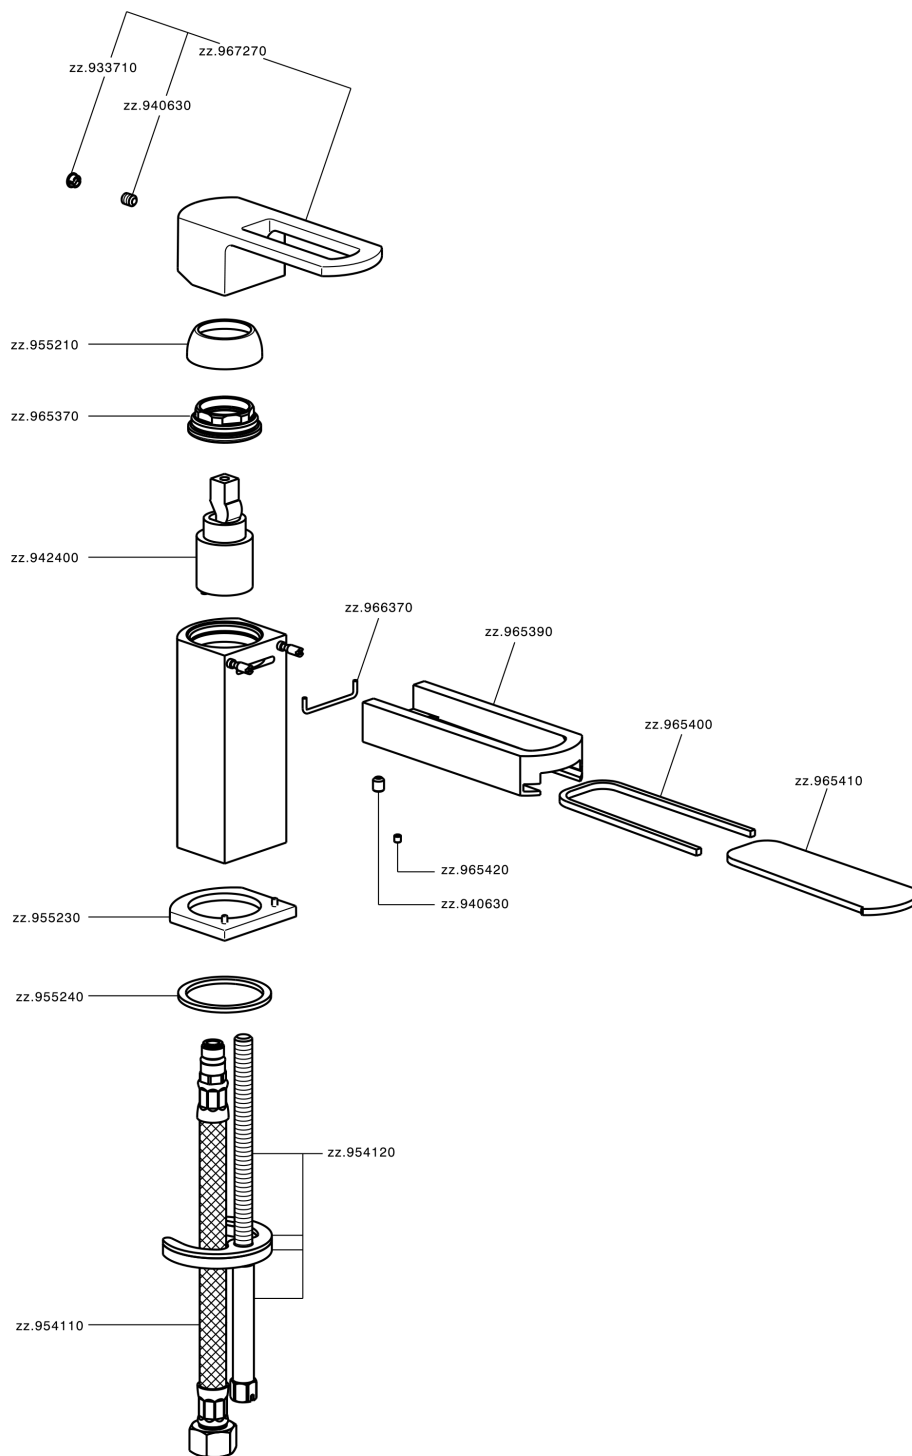

Miscelatore monocomando lavabo DADO_DC000540

DC000540

<https://www.huberitalia.com/miscelatore-monocomando-lavabo-dado-dc000540>

2026-06-15