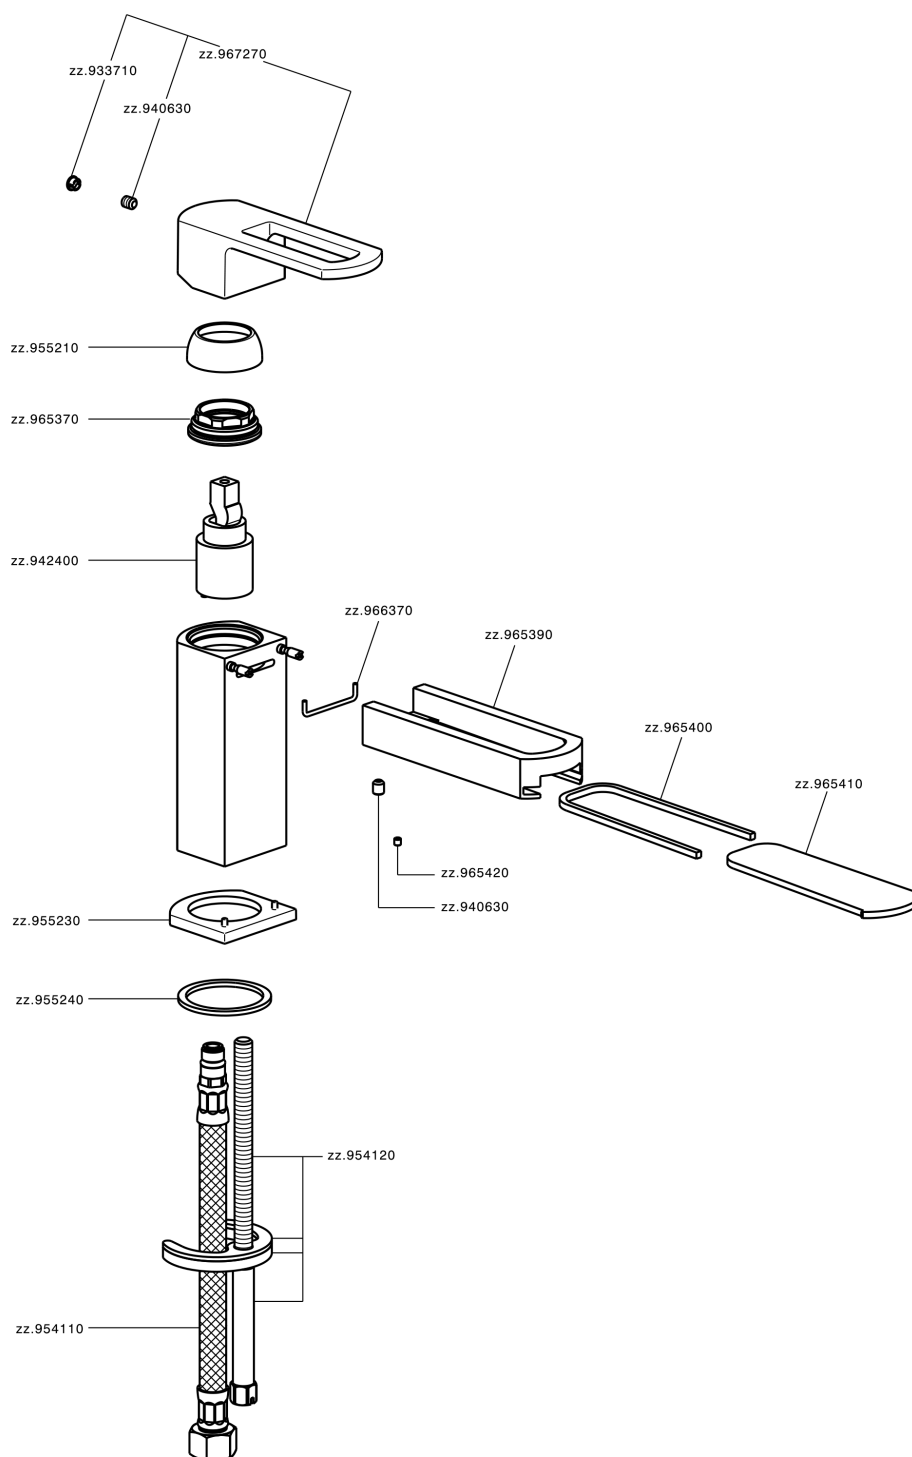

Miscelatore monocomando lavabo DADO_DC000540

DC000540

<https://www.huberitalia.com/miscelatore-monocomando-lavabo-dado-dc000540>

2026-04-30