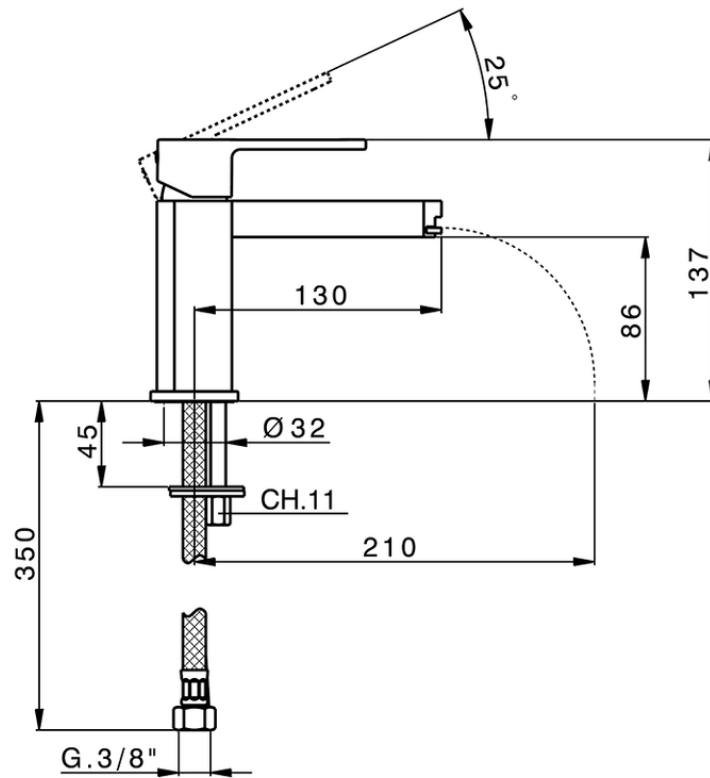

Miscelatore monocomando lavabo DADO_DC000540

DC000540

<https://www.huberitalia.com/miscelatore-monocomando-lavabo-dado-dc000540>

2026-04-30