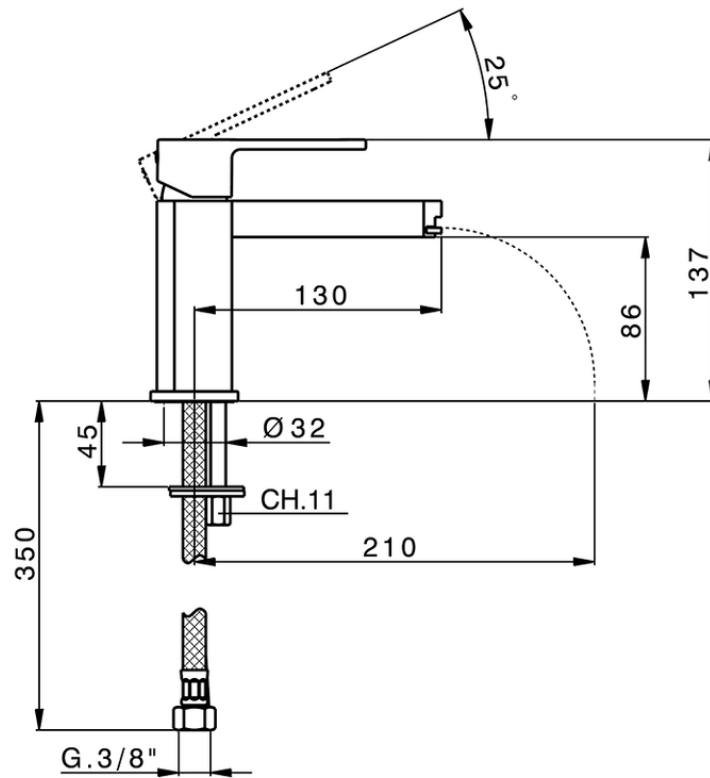

Miscelatore monocomando lavabo DADO_DC000540

DC000540

<https://www.huberitalia.com/miscelatore-monocomando-lavabo-dado-dc000540>

2026-06-15