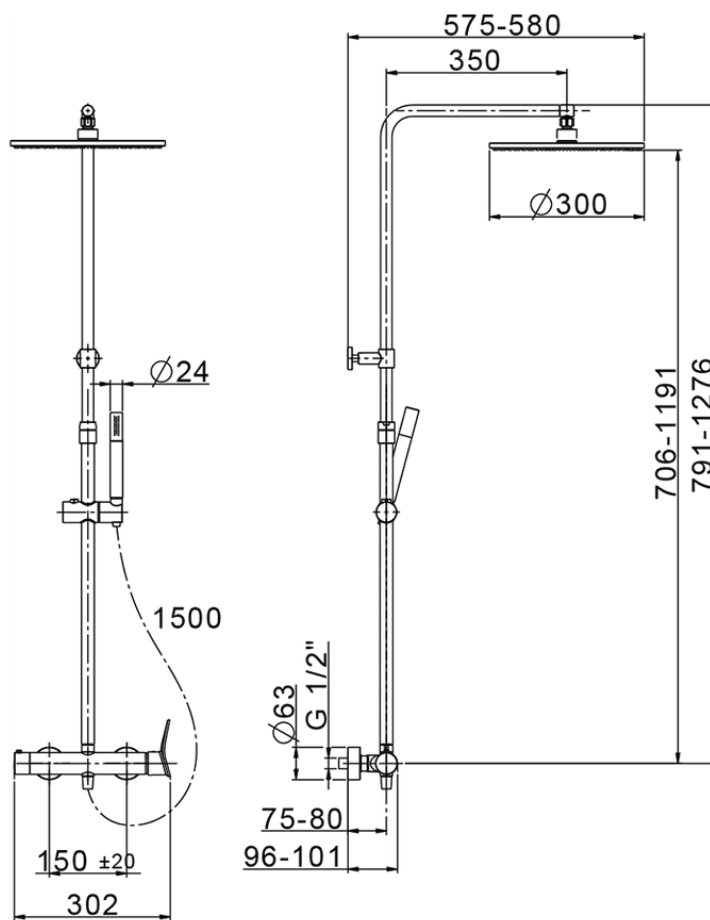

Colonna doccia monocomando 2 funzioni COLUMNS_HC004030

HC004030

<https://www.huberitalia.com/colonna-doccia-monocomando-2-funzioni-columns-hc004030>

2026-06-25