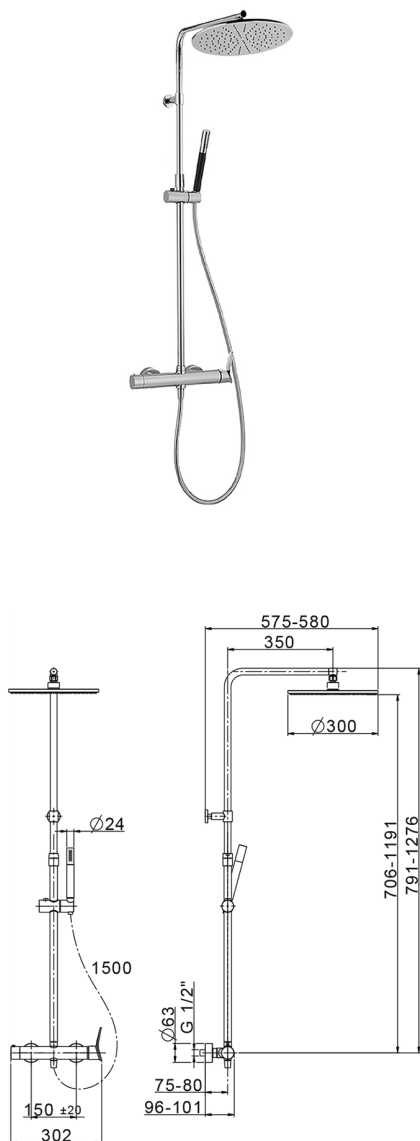

Colonna doccia monocomando 2 funzioni COLUMNS_HC004030

MODELLO **HC004030**

Colonna doccia monocomando 2 funzioni, devia stop 2 uscite, colonna telescopica, supporto doccetta scorrevole, doccetta monogetto minimale D.24mm in Ottone, soffione tondo D.300 mm in Ottone, flex liscio SUPREME 150 cm

FINITURE DISPONIBILI

-  **21** 21 Cromo
-  **40** 40 Nero Opaco
-  **4Q** 4Q Bianco Opaco
-  **6T** 6T Cromo/Nero Opaco

CARATTERISTICHE

Ricambio Cartuccia **ZZ95409000**

Cartuccia Monocomando 35 mm

DeviaStop

La tecnologia Devia Stop di Huber consente con un semplice movimento rotativo di gestire la portata dell'acqua e di scegliere la modalità d'erogazione (soffione, doccetta a mano).

2026-06-25