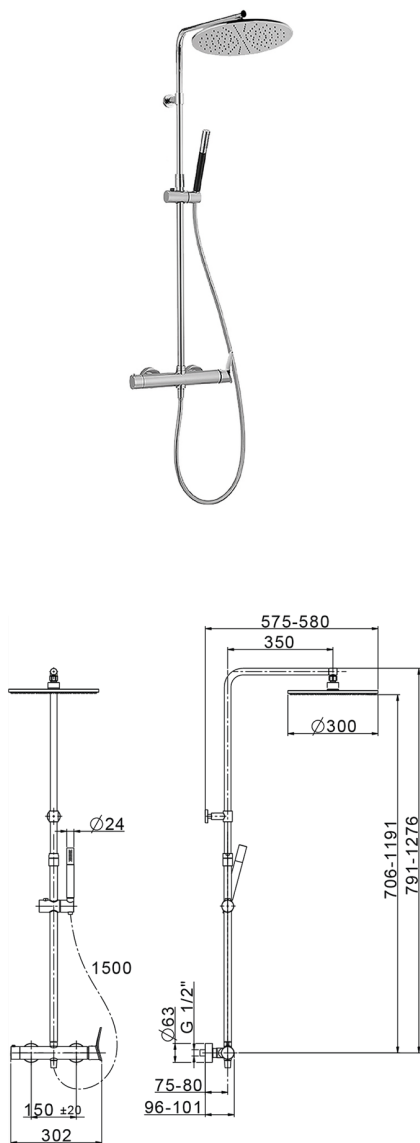

Colonna doccia monocomando 2 funzioni COLUMNS_HC004030

MODELLO **HC004030**

Colonna doccia monocomando 2 funzioni,deviastop 2 uscite,colonna telescopica,supporto doccetta scorrevole,doccetta monogetto minimale D.24mm in Ottone,soffione tondo D.300 mm in Ottone,flex liscio SUPREME 150 cm

FINITURE DISPONIBILI

-  **21** 21 Cromo
-  **40** 40 Nero Opaco
-  **4Q** 4Q Bianco Opaco
-  **6T** 6T Cromo/Nero Opaco

CARATTERISTICHE

Ricambio Cartuccia **ZZ95409000**

Cartuccia Monocomando 35 mm

DeviaStop

La tecnologia Devia Stop di Huber consente con un semplice movimento rotativo di gestire la portata dell'acqua e di scegliere la modalità d'erogazione (soffione, doccetta a mano).

2026-06-08