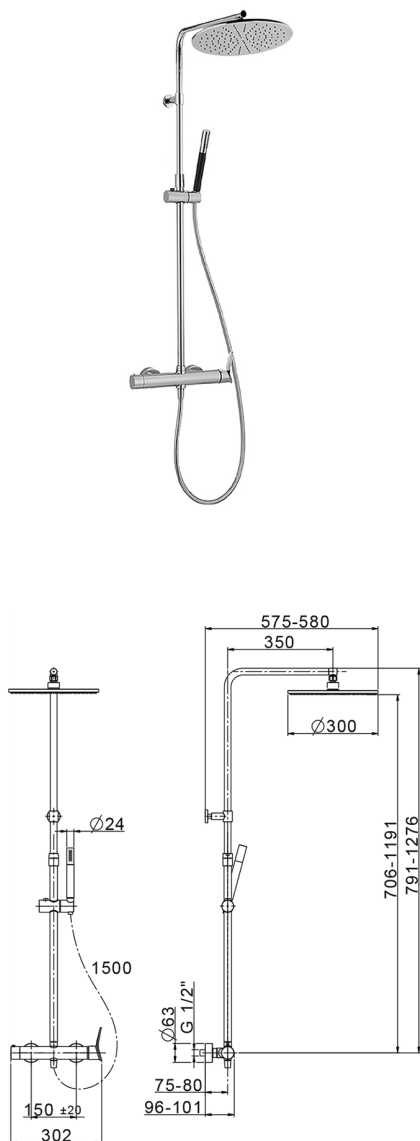

Colonna doccia monocomando 2 funzioni COLUMNS_HC004030

MODELLO **HC004030**

Colonna doccia monocomando 2 funzioni, devia stop 2 uscite, colonna telescopica, supporto doccetta scorrevole, doccetta monogetto minimale D.24mm in Ottone, soffione tondo D.300 mm in Ottone, flex liscio SUPREME 150 cm

FINITURE DISPONIBILI

-  **21** 21 Cromo
-  **40** 40 Nero Opaco
-  **4Q** 4Q Bianco Opaco
-  **6T** 6T Cromo/Nero Opaco

CARATTERISTICHE

Ricambio Cartuccia **ZZ95409000**

Cartuccia Monocomando 35 mm

DeviaStop

La tecnologia Devia Stop di Huber consente con un semplice movimento rotativo di gestire la portata dell'acqua e di scegliere la modalità d'erogazione (soffione, doccetta a mano).

2026-06-30