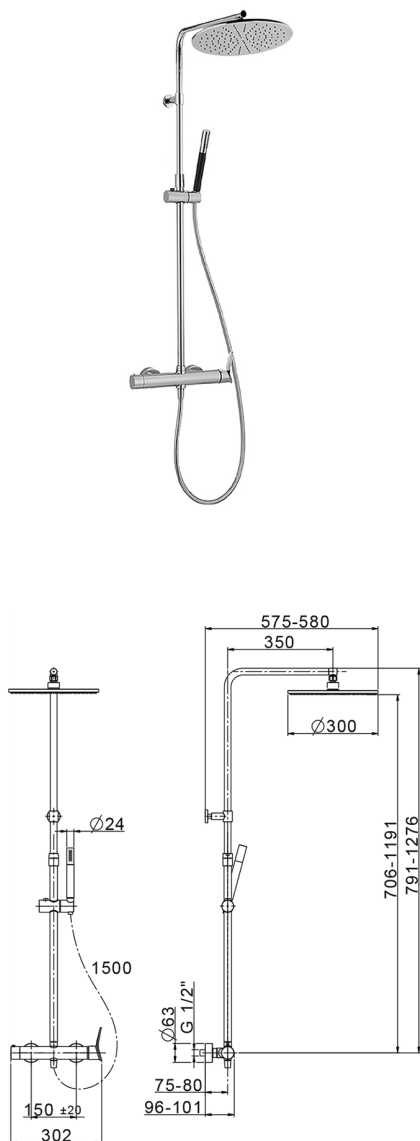

Colonna doccia monocomando 2 funzioni COLUMNS_HC004030

MODELLO **HC004030**

Colonna doccia monocomando 2 funzioni, devia stop 2 uscite, colonna telescopica, supporto doccetta scorrevole, doccetta monogetto minimale D.24mm in Ottone, soffione tondo D.300 mm in Ottone, flex liscio SUPREME 150 cm

FINITURE DISPONIBILI

-  **21** 21 Cromo
-  **40** 40 Nero Opaco
-  **4Q** 4Q Bianco Opaco
-  **6T** 6T Cromo/Nero Opaco

CARATTERISTICHE

Ricambio Cartuccia **ZZ95409000**

Cartuccia Monocomando 35 mm

DeviaStop

La tecnologia Devia Stop di Huber consente con un semplice movimento rotativo di gestire la portata dell'acqua e di scegliere la modalità d'erogazione (soffione, doccetta a mano).

2026-05-16