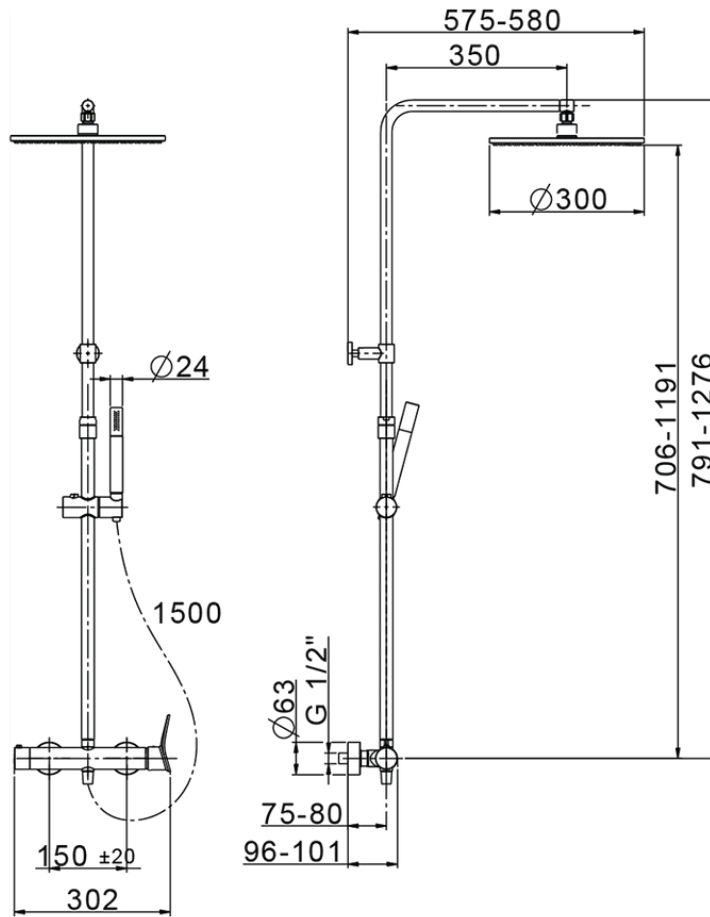

Colonna doccia monocomando 2 funzioni COLUMNS_HC004030

HC004030

<https://www.huberitalia.com/colonna-doccia-monocomando-2-funzioni-columns-hc004030>

2026-06-30