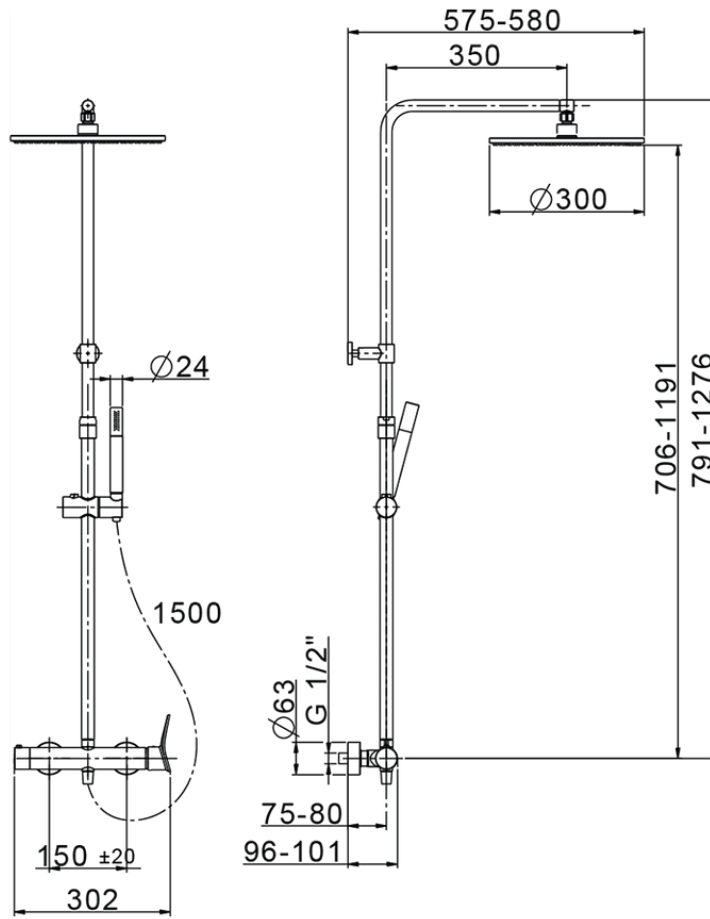

Colonna doccia monocomando 2 funzioni COLUMNS_HC004030

HC004030

<https://www.huberitalia.com/colonna-doccia-monocomando-2-funzioni-columns-hc004030>

2026-05-16