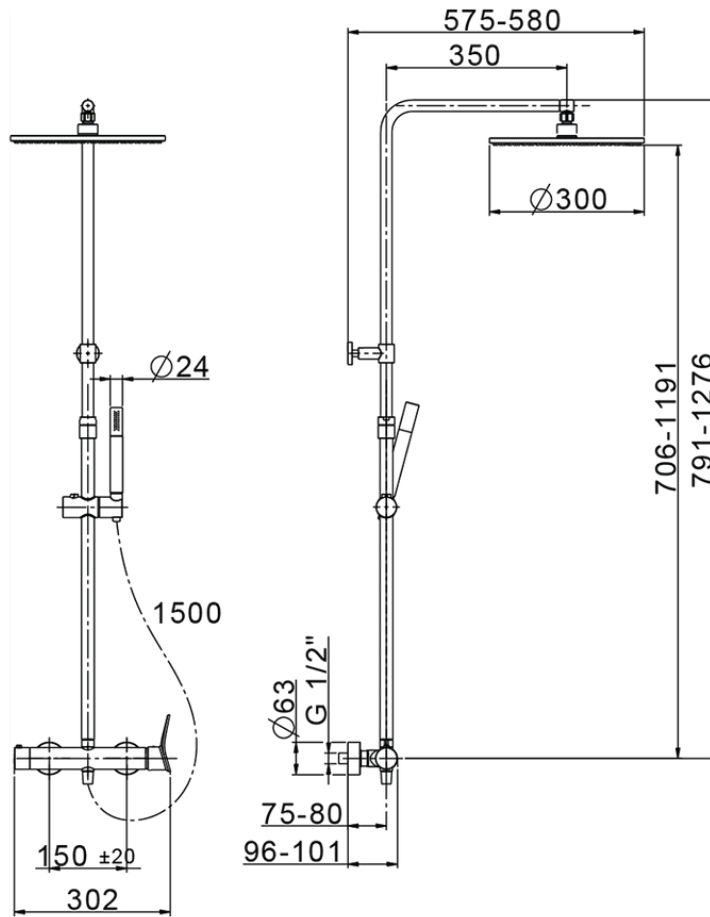

## Colonna doccia monocomando 2 funzioni COLUMNS\_HC004030

HC004030

<https://www.huberitalia.com/colonna-doccia-monocomando-2-funzioni-columns-hc004030>

2026-06-08