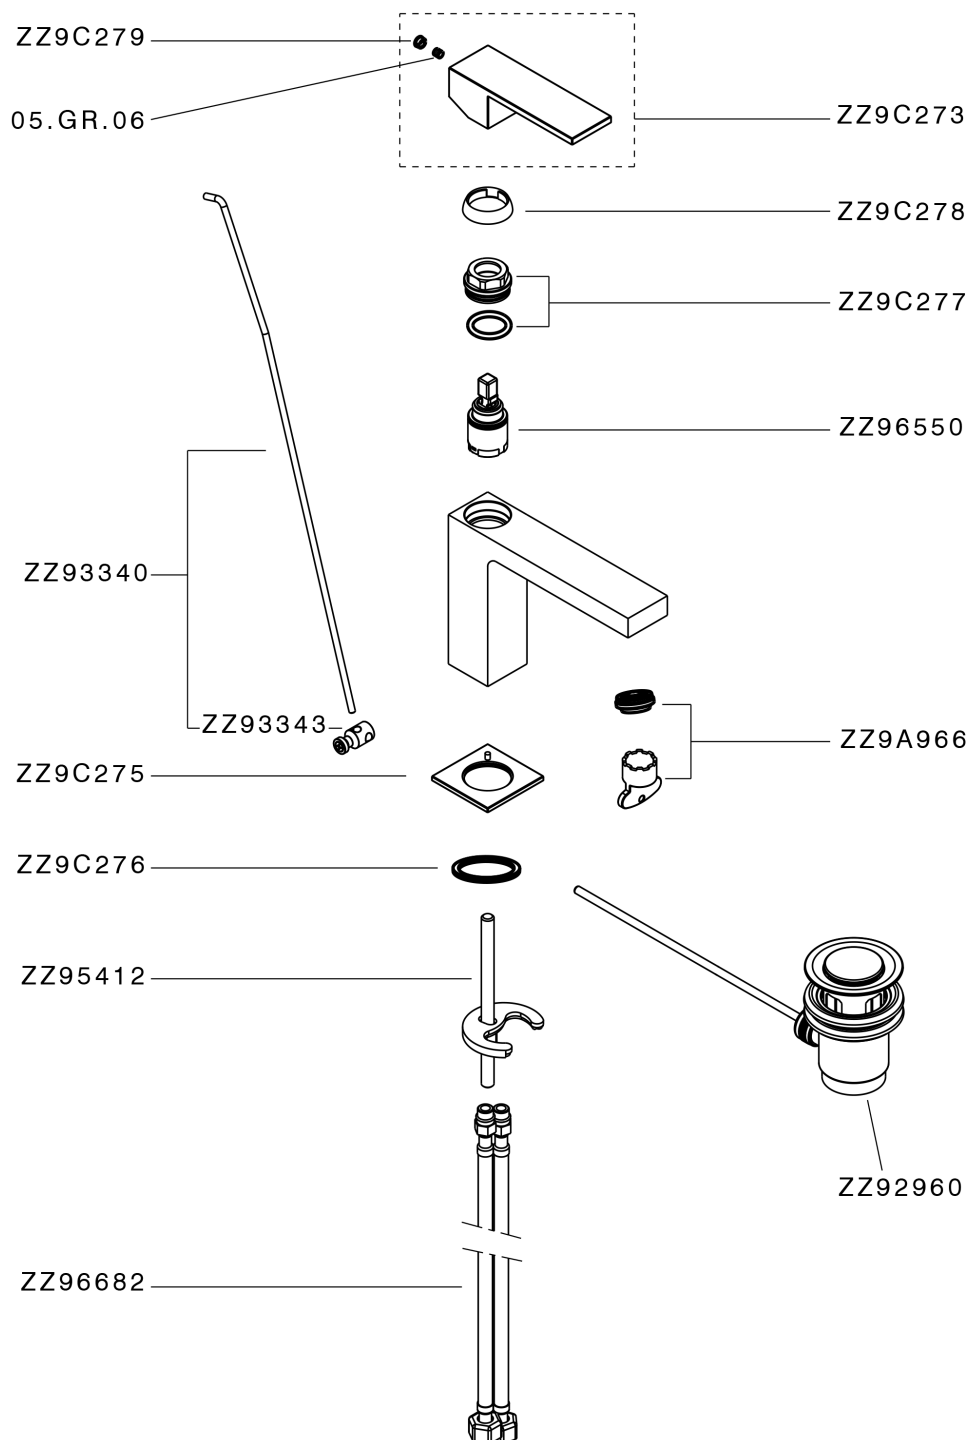

## Miscelatore monocomando lavabo NUOVA EGO\_NE000514

MODELLO **NE000514**

Miscelatore monocomando lavabo, con scarico automatico 1"1/4, flex inox G.3/8"

### FINITURE DISPONIBILI

-  **21** 21 Cromo
-  **2F** 2F Nichel Spazzolato
-  **40** 40 Nero Opaco
-  **4Q** 4Q Bianco Opaco

### CARATTERISTICHE

Ricambio Cartuccia **ZZ96550000**

**Cartuccia Monocomando 25 mm**

## Miscelatore monocomando lavabo NUOVA EGO\_NE000514

NE000514

<https://www.huberitalia.com/miscelatore-monocomando-lavabo-nuova-ego-ne000514>

2025-10-26