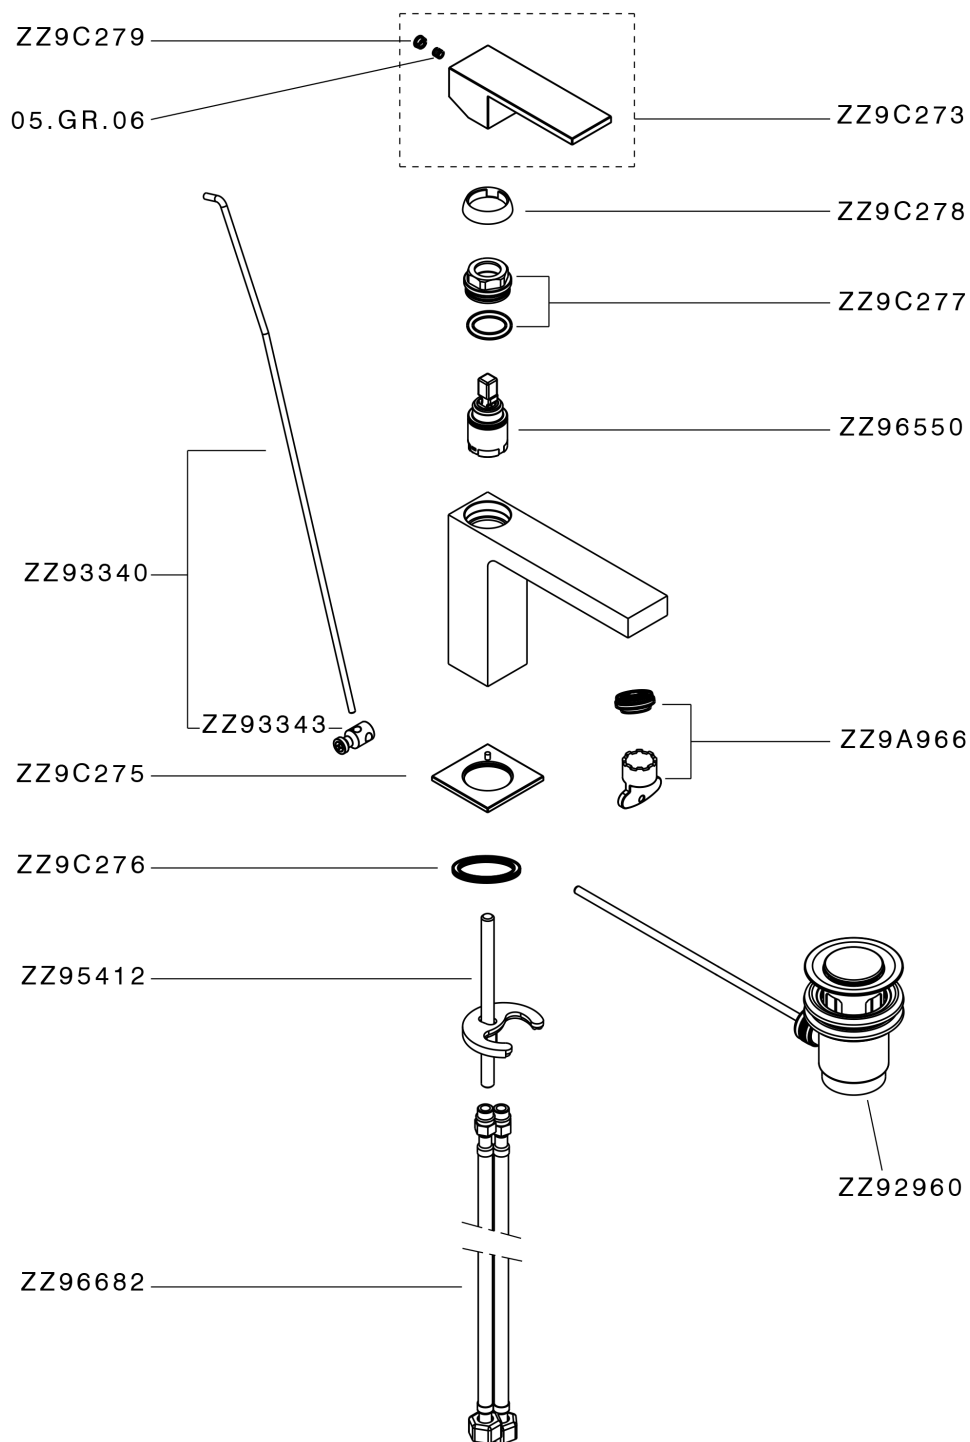

Miscelatore monocomando lavabo NUOVA EGO_NE000514

MODELLO **NE000514**

Miscelatore monocomando lavabo, con scarico automatico 1"1/4, flex inox G.3/8"

FINITURE DISPONIBILI

-  **21** 21 Cromo
-  **2F** 2F Nichel Spazzolato
-  **40** 40 Nero Opaco
-  **4Q** 4Q Bianco Opaco

CARATTERISTICHE

Ricambio Cartuccia **ZZ96550000**

Cartuccia Monocomando 25 mm

Miscelatore monocomando lavabo NUOVA EGO_NE000514

NE000514

<https://www.huberitalia.com/miscelatore-monocomando-lavabo-nuova-ego-ne000514>