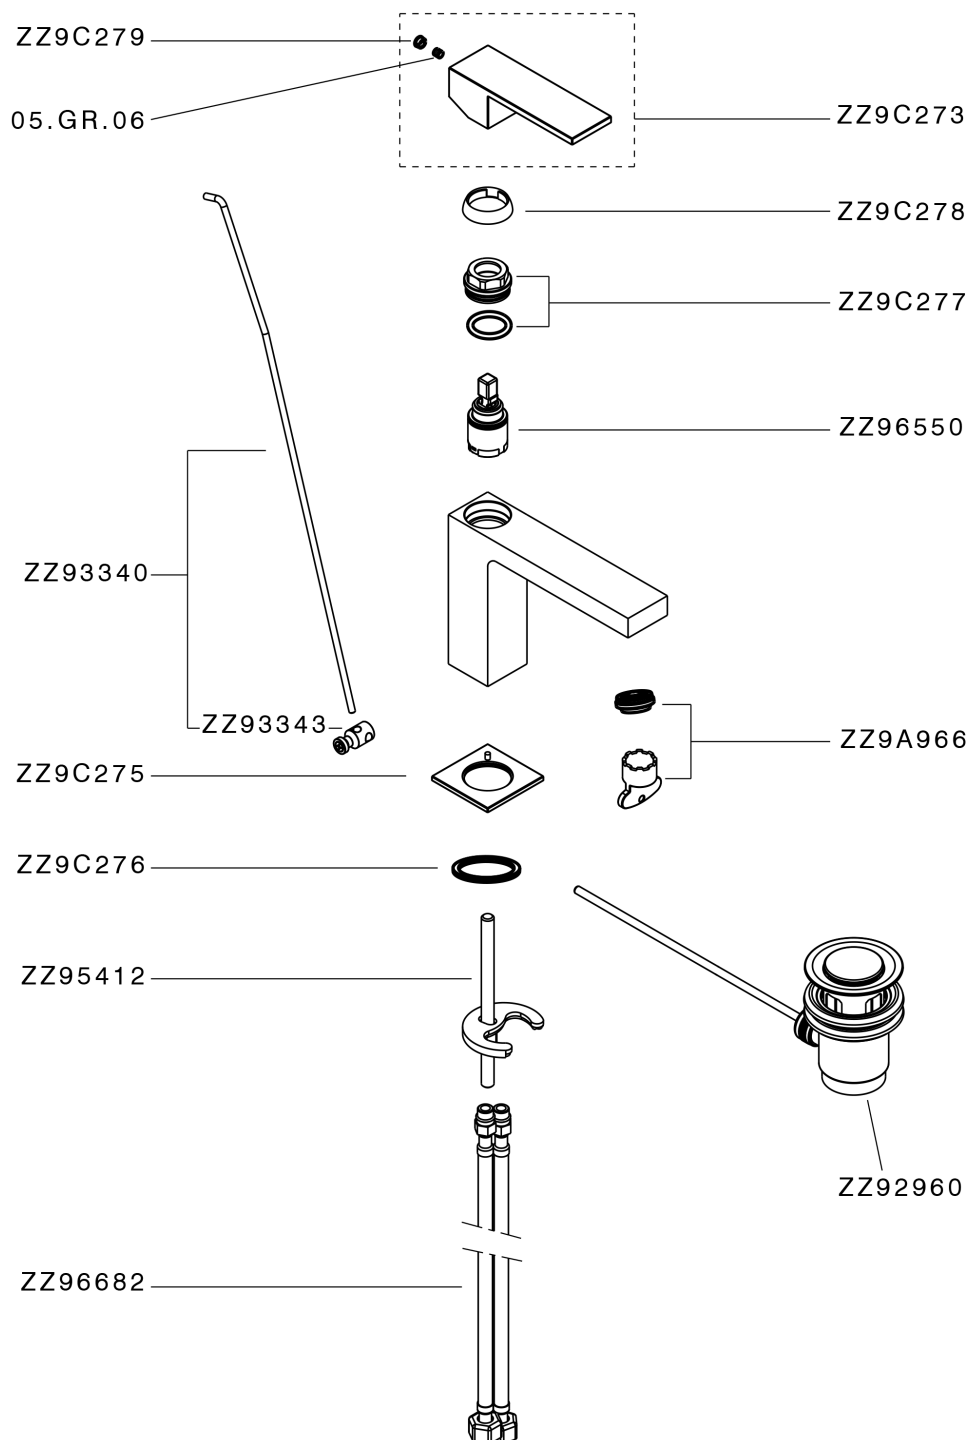

Miscelatore monocomando lavabo NUOVA EGO_NE000514

NE000514

<https://www.huberitalia.com/miscelatore-monocomando-lavabo-nuova-ego-ne000514>

2026-05-25