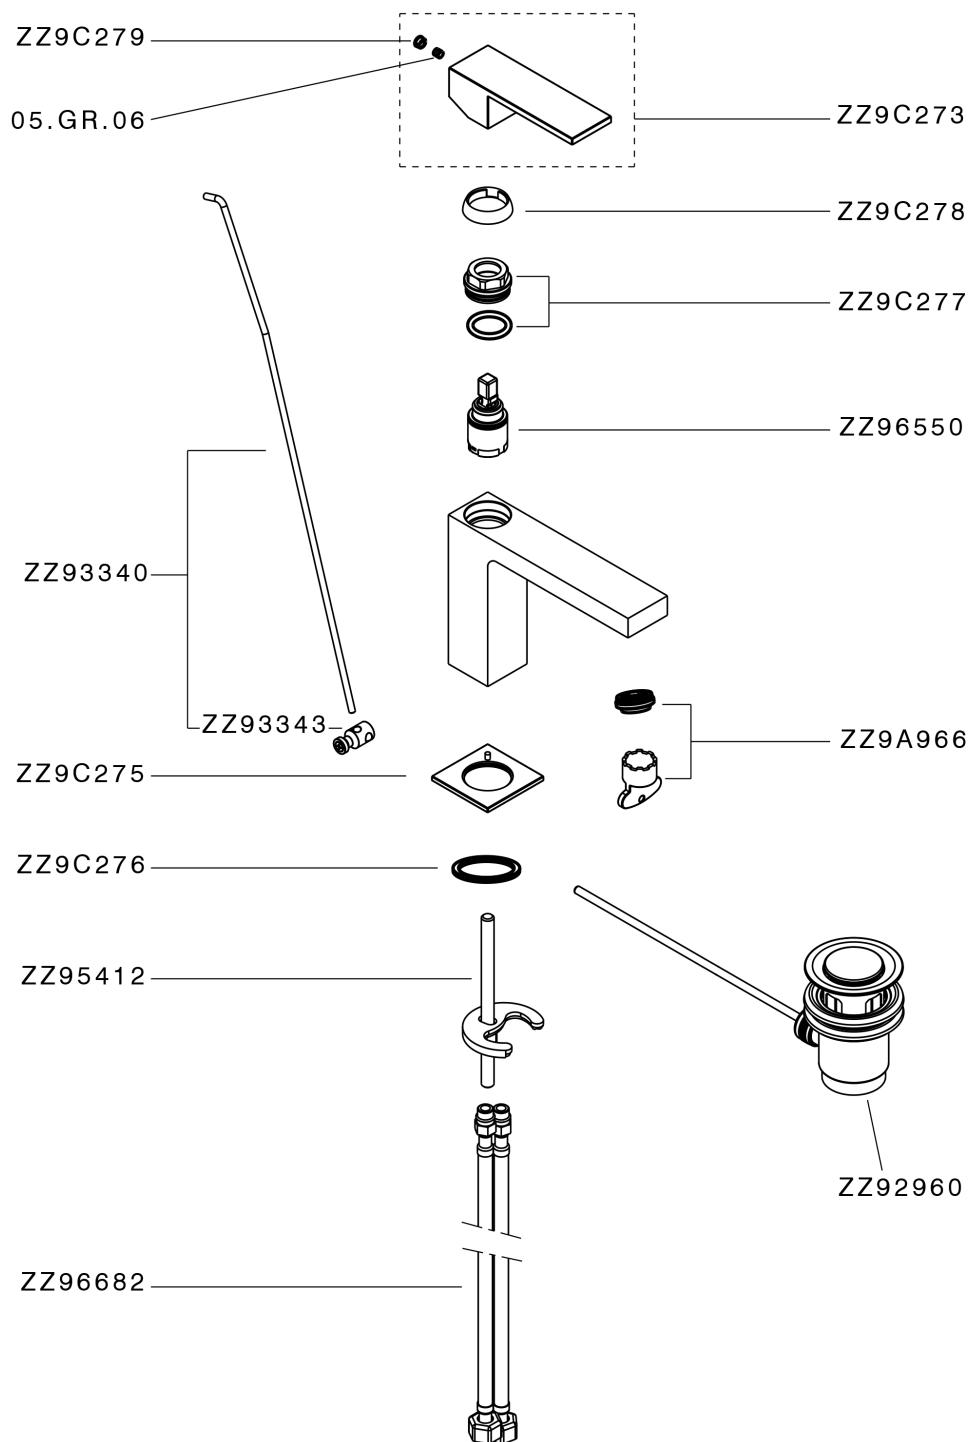

Miscelatore monocomando lavabo NUOVA EGO_NE000514

NE000514

<https://www.huberitalia.com/miscelatore-monocomando-lavabo-nuova-ego-ne000514>

2026-05-25