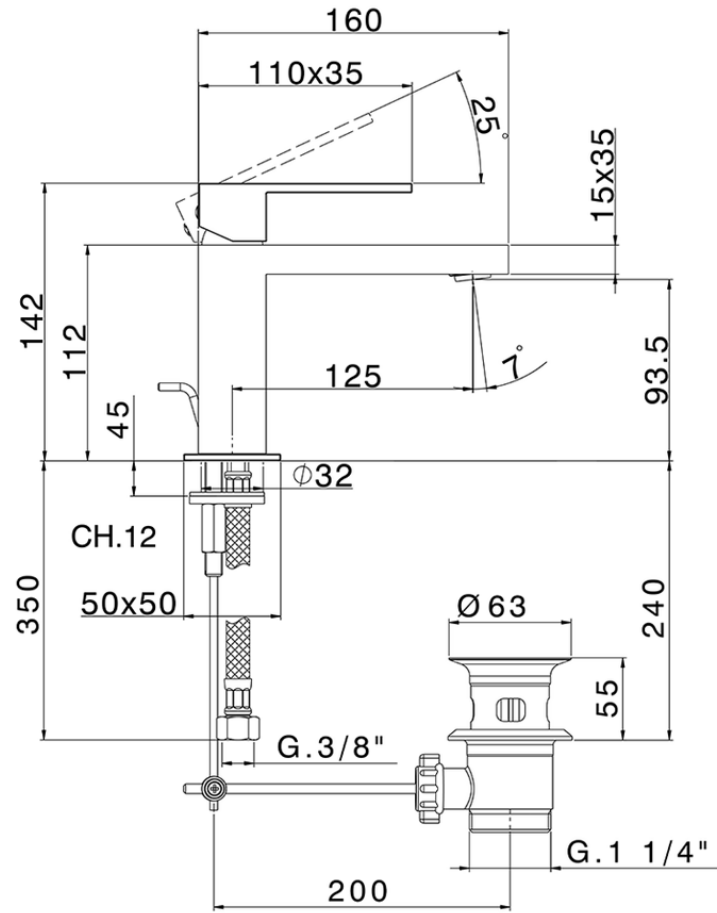

Miscelatore monocomando lavabo NUOVA EGO_NE000514

NE000514

<https://www.huberitalia.com/miscelatore-monocomando-lavabo-nuova-ego-ne000514>

2026-05-25