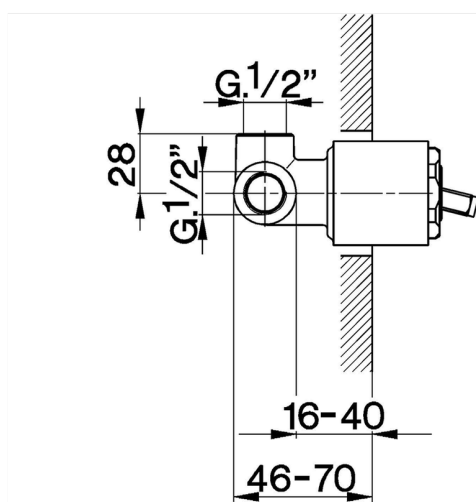

Parte esterna monocomando doccia incasso CROISSETTE_CM003000

MODELLO **CM003000**

Parte esterna monocomando doccia incasso, senza parte incasso, per art. ZB002300

FINITURE DISPONIBILI

-  **21** 21 Cromo
-  **27** 27 Vecchio Bronzo
-  **2G** 2G Oro Antico
-  **2W** 2W Oro Spazzolato

CARATTERISTICHE

Installazione **Incasso**
 Parti Incasso necessarie **ZB002300**

Parte esterna monocomando doccia incasso CROISSETTE_CM003000

CM003000

<https://www.huberitalia.com/parte-esterna-monocomando-doccia-incasso-croisette-cm003000>

Parte incasso monocomando doccia INCASSO_ZB002300

MODELLO **ZB002300**

Parte incasso monocomando 2 uscite, doccia incasso 1/2", senza parte esterna

FINITURE DISPONIBILI

04 04 Senza Finitura

CARATTERISTICHE

Installazione	Incasso
Ricambio Cartuccia	ZZ92909000
Cartuccia Monocomando 43 mm	
Incasso	1

2026-06-30