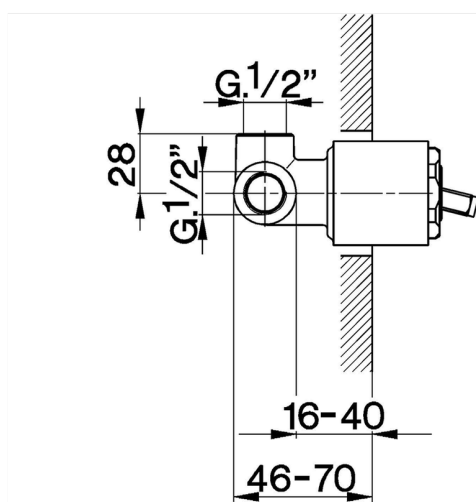

FINITURE DISPONIBILI

04 04 Senza Finitura

CARATTERISTICHE

Installazione	Incasso
Ricambio Cartuccia	ZZ92909000
Cartuccia Monocomando 43 mm	
Incasso	1