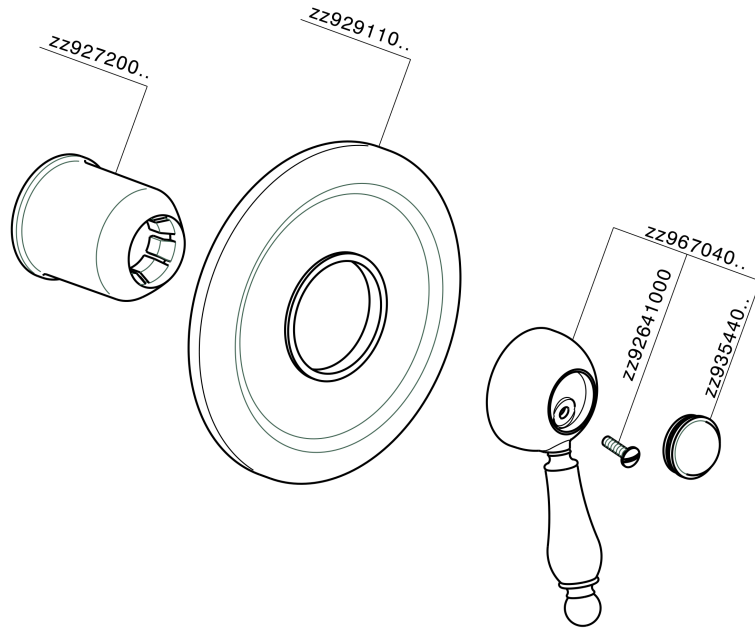

Parte esterna monocomando doccia incasso CROISSETTE_CM003000

MODELLO **CM003000**

Parte esterna monocomando doccia incasso, senza parte incasso, per art. ZB002300

FINITURE DISPONIBILI

-  **21** 21 Cromo
-  **27** 27 Vecchio Bronzo
-  **2G** 2G Oro Antico
-  **2W** 2W Oro Spazzolato

CARATTERISTICHE

Installazione **Incasso**
Parti Incasso necessarie **ZB002300**

Parte esterna monocomando doccia incasso CROISSETTE_CM003000

CM003000

<https://www.huberitalia.com/parte-esterna-monocomando-doccia-incasso-croisette-cm003000>

Parte incasso monocomando doccia INCASSO_ZB002300

MODELLO **ZB002300**

Parte incasso monocomando 2 uscite, doccia incasso 1/2", senza parte esterna

FINITURE DISPONIBILI

04 04 Senza Finitura

CARATTERISTICHE