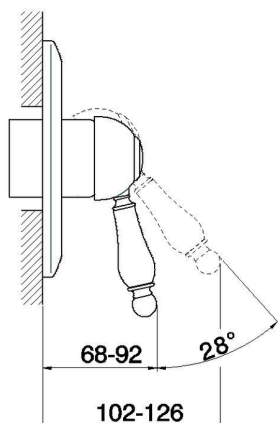

Parte esterna monocomando doccia incasso CROISSETTE_CM003000

MODELLO **CM003000**

Parte esterna monocomando doccia incasso, senza parte incasso, per art. ZB002300

FINITURE DISPONIBILI

-  **21** 21 Cromo
-  **27** 27 Vecchio Bronzo
-  **2G** 2G Oro Antico
-  **2W** 2W Oro Spazzolato

CARATTERISTICHE

Installazione **Incasso**
Parti Incasso necessarie **ZB002300**

Parte esterna monocomando doccia incasso CROISSETTE_CM003000

CM003000

<https://www.huberitalia.com/parte-esterna-monocomando-doccia-incasso-croisette-cm003000>

Parte incasso monocomando doccia INCASSO_ZB002300

MODELLO **ZB002300**

Parte incasso monocomando 2 uscite, doccia incasso 1/2", senza parte esterna

FINITURE DISPONIBILI

04 04 Senza Finitura

CARATTERISTICHE