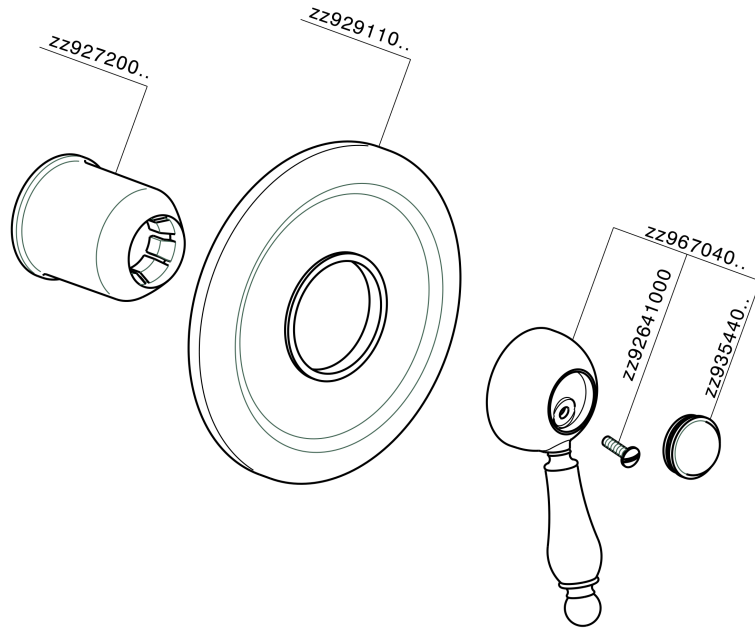

Parte esterna monocomando doccia incasso CROISSETTE_CM003000

MODELLO **CM003000**

Parte esterna monocomando doccia incasso, senza parte incasso, per art. ZB002300

FINITURE DISPONIBILI

-  **21** 21 Cromo
-  **27** 27 Vecchio Bronzo
-  **2G** 2G Oro Antico
-  **2W** 2W Oro Spazzolato

CARATTERISTICHE

Installazione **Incasso**
 Parti Incasso necessarie **ZB002300**

Parte esterna monocomando doccia incasso CROISSETTE_CM003000

CM003000

<https://www.huberitalia.com/parte-esterna-monocomando-doccia-incasso-croisette-cm003000>

Parte incasso monocomando doccia INCASSO_ZB002300

MODELLO **ZB002300**

Parte incasso monocomando 2 uscite, doccia incasso 1/2", senza parte esterna

FINITURE DISPONIBILI

04 04 Senza Finitura

CARATTERISTICHE

Installazione	Incasso
Ricambio Cartuccia	ZZ92909000
Cartuccia Monocomando 43 mm	
Incasso	1

2026-06-30