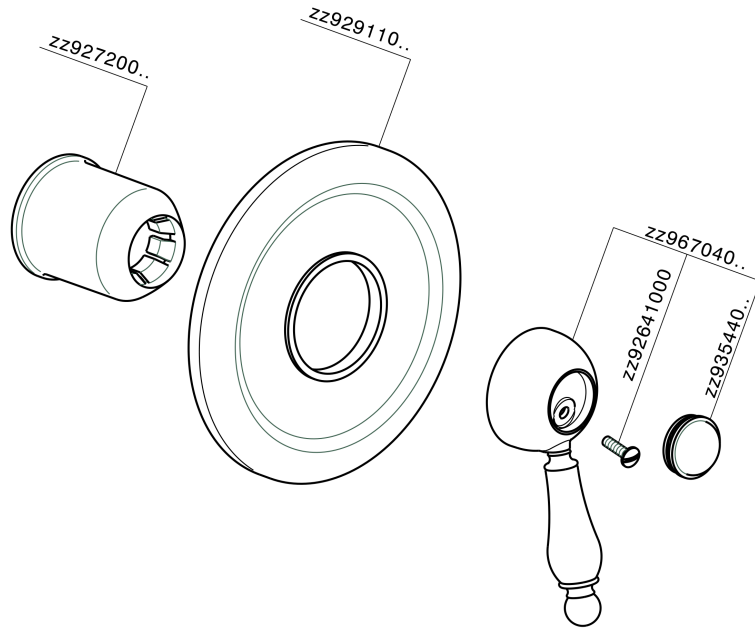

Parte esterna monocomando doccia incasso CROISSETTE_CM003000

CM003000

<https://www.huberitalia.com/parte-esterna-monocomando-doccia-incasso-croisette-cm003000>

Parte incasso monocomando doccia INCASSO_ZB002300

ZB002300

<https://www.huberitalia.com/parte-incasso-monocomando-doccia-incasso-zb002300>

2025-10-25