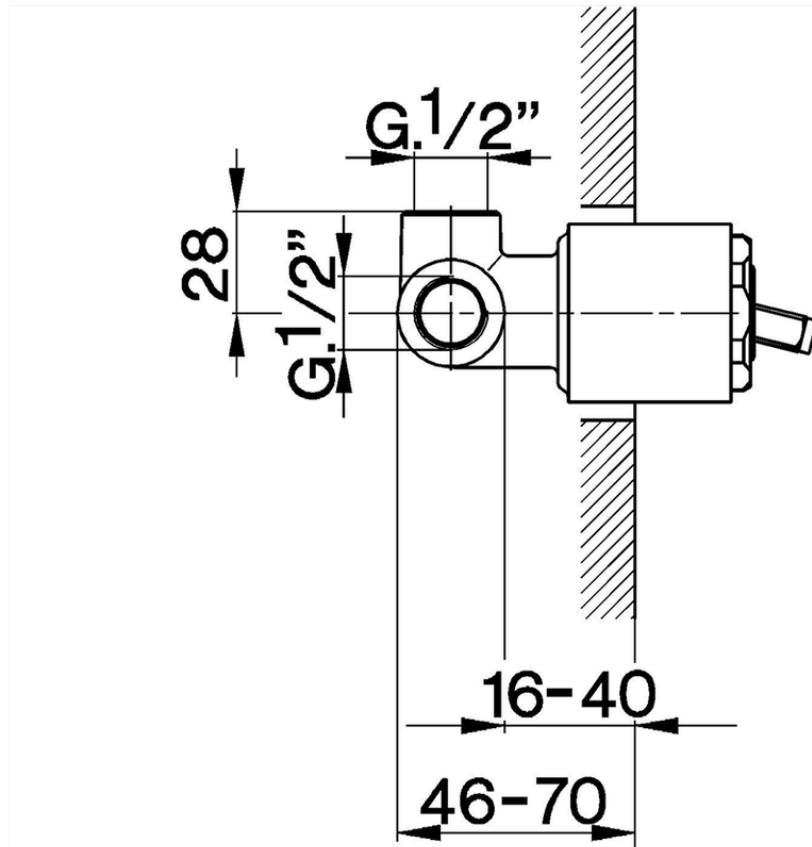

## Parte esterna monocomando doccia incasso CROISSETTE\_CM003000

CM003000

<https://www.huberitalia.com/parte-esterna-monocomando-doccia-incasso-croisette-cm003000>

ZB002300

<https://www.huberitalia.com/parte-incasso-monocomando-doccia-incasso-zb002300>