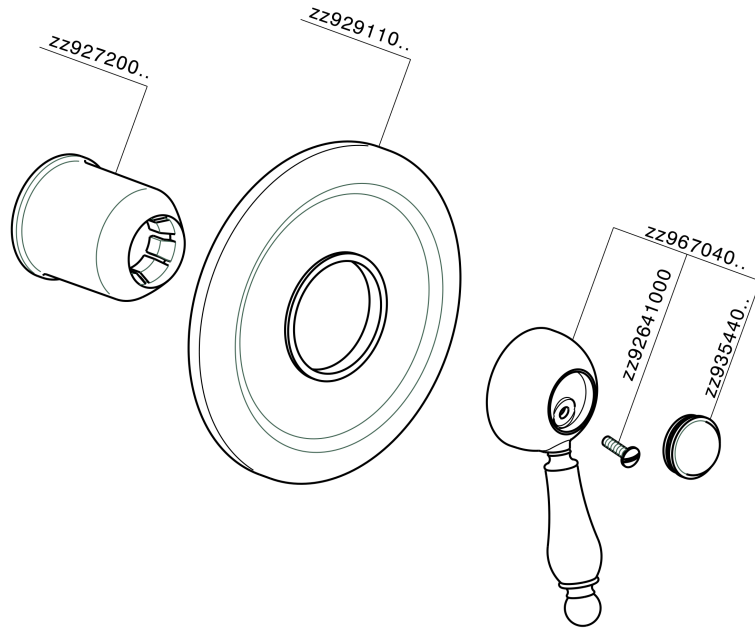

Parte esterna monocomando doccia incasso CROISSETTE_CM003000

MODELLO **CM003000**

Parte esterna monocomando doccia incasso, senza parte incasso, per art. ZB002300

FINITURE DISPONIBILI

-  **21** 21 Cromo
-  **27** 27 Vecchio Bronzo
-  **2G** 2G Oro Antico
-  **2W** 2W Oro Spazzolato

CARATTERISTICHE

Installazione **Incasso**
 Parti Incasso necessarie **ZB002300**

Parte esterna monocomando doccia incasso CROISSETTE_CM003000

CM003000

<https://www.huberitalia.com/parte-esterna-monocomando-doccia-incasso-croisette-cm003000>

Parte incasso monocomando doccia INCASSO_ZB002300

MODELLO **ZB002300**

Parte incasso monocomando 2 uscite, doccia incasso 1/2", senza parte esterna

FINITURE DISPONIBILI

04 04 Senza Finitura

CARATTERISTICHE

Installazione	Incasso
Ricambio Cartuccia	ZZ92909000
Cartuccia Monocomando 43 mm	
Incasso	1

2026-04-24