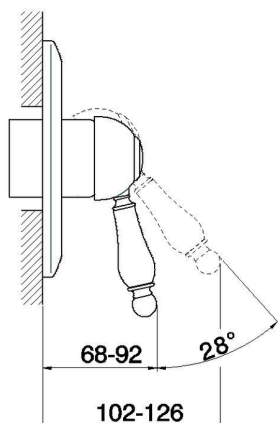

Parte esterna monocomando doccia incasso CROISSETTE_CM003000

MODELLO **CM003000**

Parte esterna monocomando doccia incasso, senza parte incasso, per art. ZB002300

FINITURE DISPONIBILI

-  **21** 21 Cromo
-  **27** 27 Vecchio Bronzo
-  **2G** 2G Oro Antico
-  **2W** 2W Oro Spazzolato

CARATTERISTICHE

Installazione **Incasso**
 Parti Incasso necessarie **ZB002300**

Parte esterna monocomando doccia incasso CROISSETTE_CM003000

CM003000

<https://www.huberitalia.com/parte-esterna-monocomando-doccia-incasso-croisette-cm003000>

Parte incasso monocomando doccia INCASSO_ZB002300

MODELLO **ZB002300**

Parte incasso monocomando 2 uscite, doccia incasso 1/2", senza parte esterna

FINITURE DISPONIBILI

04 04 Senza Finitura

CARATTERISTICHE