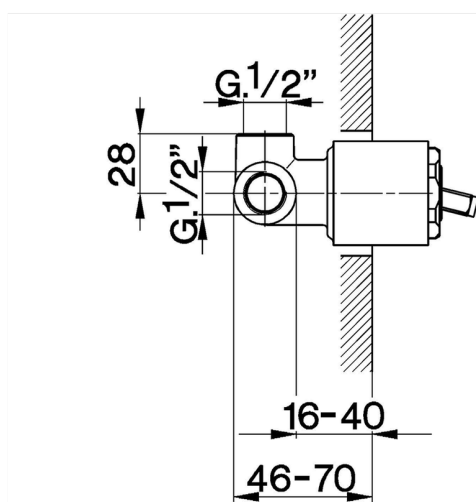

Parte esterna monocomando doccia incasso CROISSETTE_CM003000

MODELLO **CM003000**

Parte esterna monocomando doccia incasso, senza parte incasso, per art. ZB002300

FINITURE DISPONIBILI

-  **21** 21 Cromo
-  **27** 27 Vecchio Bronzo
-  **2G** 2G Oro Antico
-  **2W** 2W Oro Spazzolato

CARATTERISTICHE

Installazione **Incasso**
 Parti Incasso necessarie **ZB002300**

Parte esterna monocomando doccia incasso CROISSETTE_CM003000

CM003000

<https://www.huberitalia.com/parte-esterna-monocomando-doccia-incasso-croisette-cm003000>

Parte incasso monocomando doccia INCASSO_ZB002300

MODELLO **ZB002300**

Parte incasso monocomando 2 uscite, doccia incasso 1/2", senza parte esterna

FINITURE DISPONIBILI

04 04 Senza Finitura

CARATTERISTICHE

Installazione	Incasso
Ricambio Cartuccia	ZZ92909000
Cartuccia Monocomando 43 mm	
Incasso	1

2026-04-24