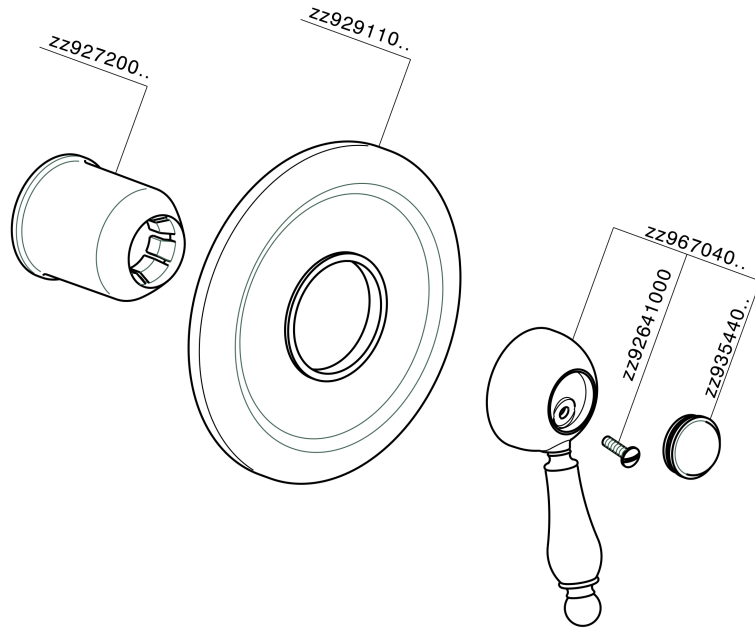

## Parte esterna monocomando doccia incasso CROISSETTE\_CM003000

CM003000

<https://www.huberitalia.com/parte-esterna-monocomando-doccia-incasso-croisette-cm003000>

**Parte incasso monocomando doccia INCASSO\_ZB002300**

ZB002300

<https://www.huberitalia.com/parte-incasso-monocomando-doccia-incasso-zb002300>

2026-04-24