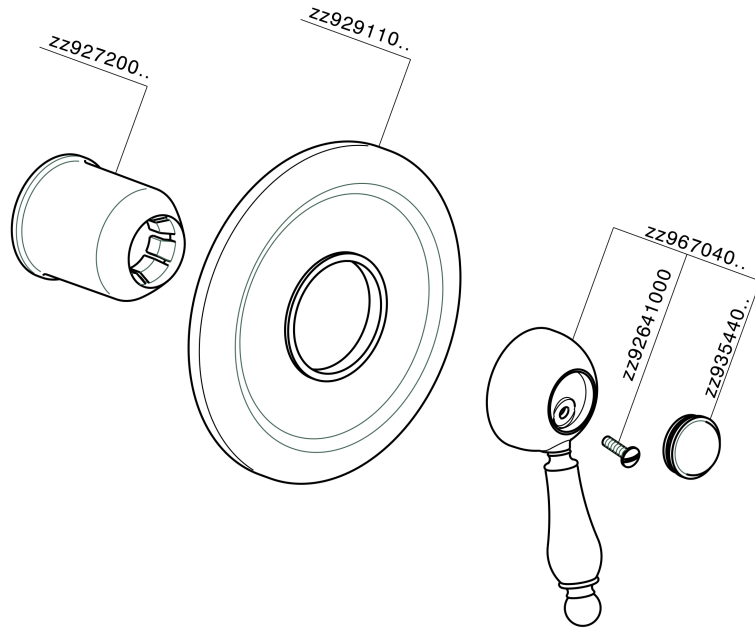

Parte esterna monocomando doccia incasso CROISSETTE_CM003000

CM003000

<https://www.huberitalia.com/parte-esterna-monocomando-doccia-incasso-croisette-cm003000>

Parte incasso monocomando doccia INCASSO_ZB002300

ZB002300

<https://www.huberitalia.com/parte-incasso-monocomando-doccia-incasso-zb002300>

2026-06-30