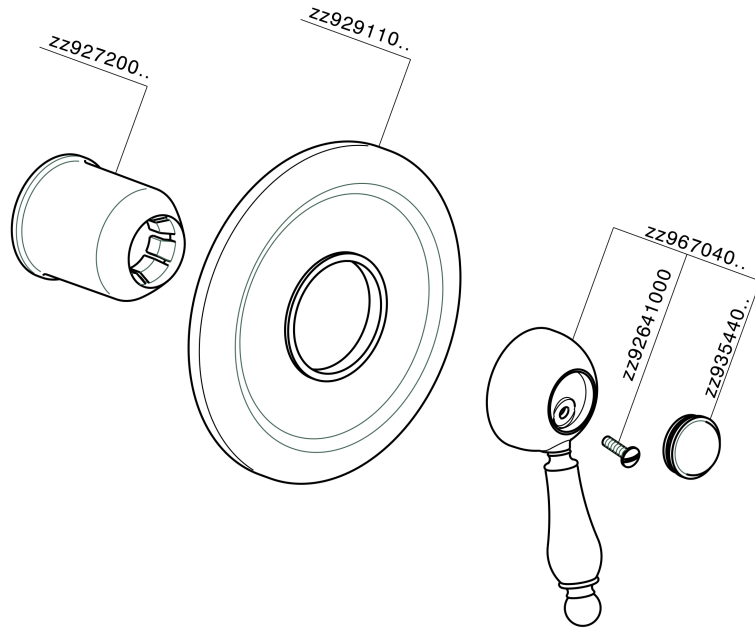

Parte esterna monocomando doccia incasso CROISSETTE_CM003000

CM003000

<https://www.huberitalia.com/parte-esterna-monocomando-doccia-incasso-croisette-cm003000>

Parte incasso monocomando doccia INCASSO_ZB002300

ZB002300

<https://www.huberitalia.com/parte-incasso-monocomando-doccia-incasso-zb002300>

2026-04-24