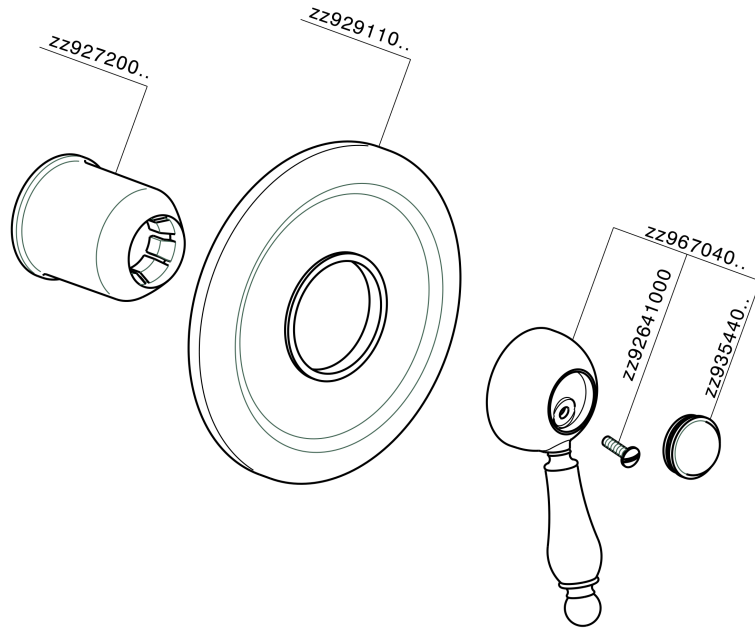

Parte esterna monocomando doccia incasso CROISSETTE_CM003000

MODELLO **CM003000**

Parte esterna monocomando doccia incasso, senza parte incasso, per art. ZB002300

FINITURE DISPONIBILI

-  **21** 21 Cromo
-  **27** 27 Vecchio Bronzo
-  **2G** 2G Oro Antico
-  **2W** 2W Oro Spazzolato

CARATTERISTICHE

Installazione **Incasso**
Parti Incasso necessarie **ZB002300**

Parte esterna monocomando doccia incasso CROISSETTE_CM003000

CM003000

<https://www.huberitalia.com/parte-esterna-monocomando-doccia-incasso-croisette-cm003000>

Parte incasso monocomando doccia INCASSO_ZB002300

MODELLO **ZB002300**

Parte incasso monocomando 2 uscite, doccia incasso 1/2", senza parte esterna

FINITURE DISPONIBILI

04 04 Senza Finitura

CARATTERISTICHE

Installazione	Incasso
Ricambio Cartuccia	ZZ92909000
Cartuccia Monocomando 43 mm	
Incasso	1

2026-04-26