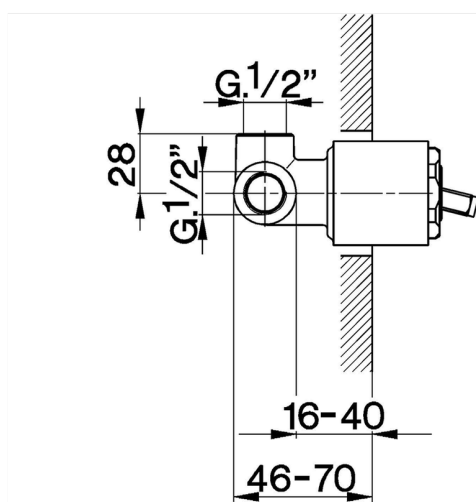

Parte esterna monocomando doccia incasso CROISSETTE_CM003000

MODELLO **CM003000**

Parte esterna monocomando doccia incasso, senza parte incasso, per art. ZB002300

FINITURE DISPONIBILI

-  **21** 21 Cromo
-  **27** 27 Vecchio Bronzo
-  **2G** 2G Oro Antico
-  **2W** 2W Oro Spazzolato

CARATTERISTICHE

Installazione **Incasso**
Parti Incasso necessarie **ZB002300**

Parte esterna monocomando doccia incasso CROISSETTE_CM003000

CM003000

<https://www.huberitalia.com/parte-esterna-monocomando-doccia-incasso-croisette-cm003000>

Parte incasso monocomando doccia INCASSO_ZB002300

MODELLO **ZB002300**

Parte incasso monocomando 2 uscite, doccia incasso 1/2", senza parte esterna

FINITURE DISPONIBILI

04 04 Senza Finitura

CARATTERISTICHE

Installazione	Incasso
Ricambio Cartuccia	ZZ92909000
Cartuccia Monocomando 43 mm	
Incasso	1

2026-04-26