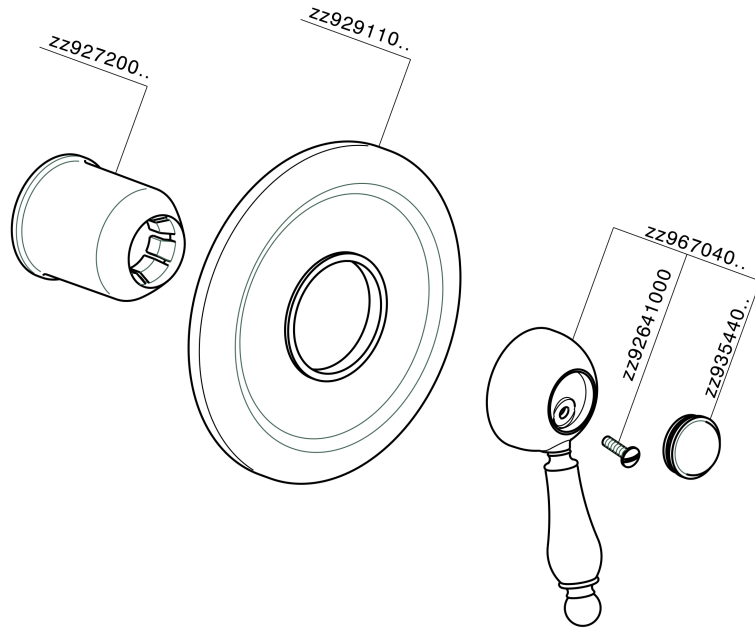

Parte esterna monocomando doccia incasso CROISSETTE_CM003000

CM003000

<https://www.huberitalia.com/parte-esterna-monocomando-doccia-incasso-croisette-cm003000>

Parte incasso monocomando doccia INCASSO_ZB002300

ZB002300

<https://www.huberitalia.com/parte-incasso-monocomando-doccia-incasso-zb002300>

2026-04-26