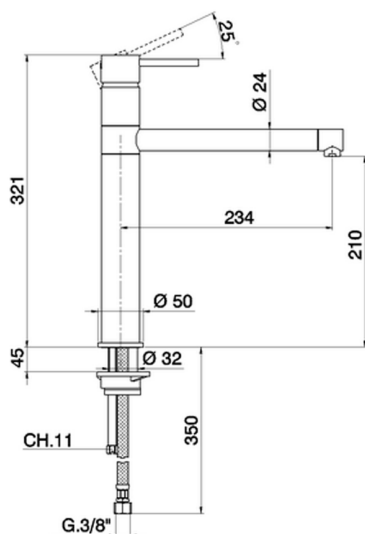

Miscelatore monocomando lavello KITCHEN_TV001580

MODELLO **TV001580**

Miscelatore monocomando lavello, bocca girevole, flex inox G.3/8"

FINITURE DISPONIBILI

21 21 Cromo

CARATTERISTICHE

Ricambio Cartuccia **ZZ95409000**

Cartuccia Monocomando 35 mm

EcoStop

Con il Dispositivo EcoStop l'apertura dell'acqua avviene con un punto duro al 50% circa della portata. Un fermo a metà apertura, da vincere con una leggera forza solo e soltanto quando ci sia una reale necessità di richiesta d'acqua alla massima portata. Ciò permette di consumare fino al 50% in meno di acqua.