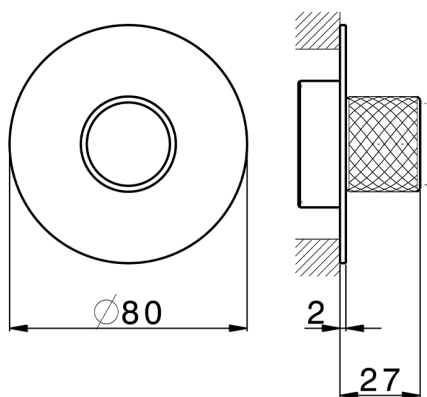

## Parte esterna per singolo Push&Shower PUSH&SHOWER\_PS0G6110

MODELLO **PS0G6110**

Parte esterna per singolo Push&Shower, pulsante con design zigrinato, piastra tonda Ø80 mm, per incasso Push&Shower