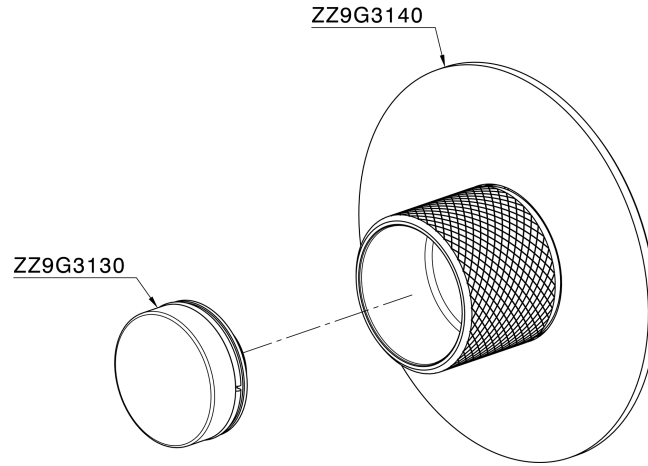

## Parte esterna per singolo Push&Shower PUSH&SHOWER\_PS0G6110

MODELLO **PS0G6110**

Parte esterna per singolo Push&Shower, pulsante con design zigrinato, piastra tonda Ø80 mm, per incasso Push&Shower

### CARATTERISTICHE

Installazione **Incasso**  
Parti Incasso necessarie **ZB0G6000**

## Parte esterna per singolo Push&Shower PUSH&SHOWER\_PS0G6110

PS0G6110

<https://www.huberitalia.com/parte-esterna-per-singolo-pushshower-pushshower-ps0g6110>

2026-07-03