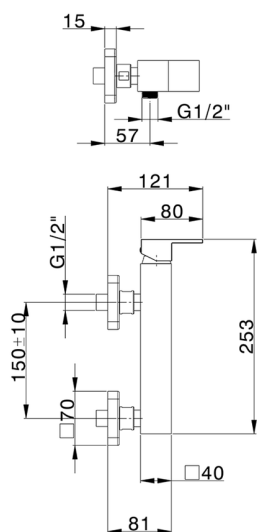

Miscelatore monocomando doccia NUOVA EGO_NE000444

MODELLO **NE000444**

Miscelatore monocomando doccia, senza completo doccia, attacco per flessibile 1/2" M

FINITURE DISPONIBILI

-  **21** 21 Cromo
-  **2F** 2F Nichel Spazzolato
-  **40** 40 Nero Opaco
-  **4Q** 4Q Bianco Opaco

CARATTERISTICHE

Ricambio Cartuccia **ZZ97179000**

Cartuccia Monocomando 35 mm

2026-06-15