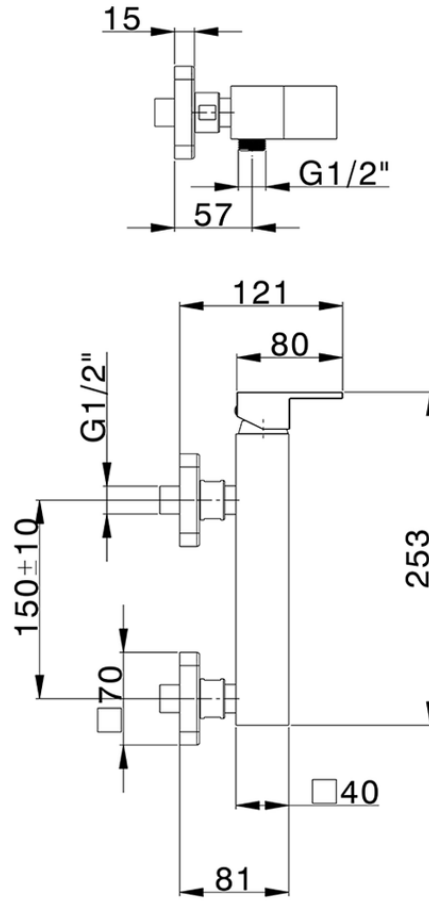

Miscelatore monocomando doccia NUOVA EGO_NE000444

NE000444

<https://www.huberitalia.com/miscelatore-monocomando-doccia-nuova-ego-ne000444>

2026-05-01