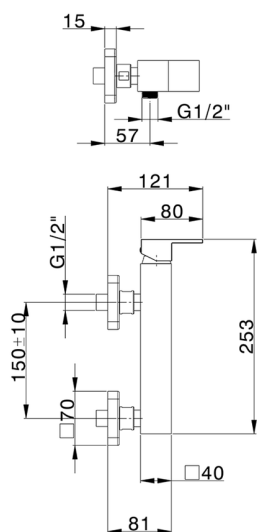

Miscelatore monocomando doccia NUOVA EGO_NE000444

MODELLO **NE000444**

Miscelatore monocomando doccia, senza completo doccia, attacco per flessibile 1/2" M

FINITURE DISPONIBILI

-  **21** 21 Cromo
-  **2F** 2F Nichel Spazzolato
-  **40** 40 Nero Opaco
-  **4Q** 4Q Bianco Opaco

CARATTERISTICHE

Ricambio Cartuccia **ZZ97179000**

Cartuccia Monocomando 35 mm

2026-05-01