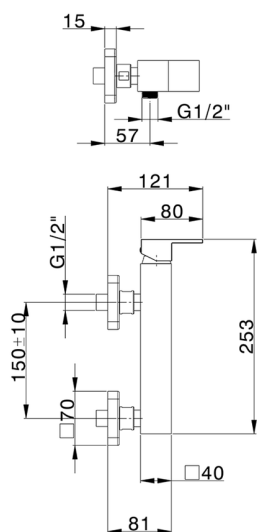

## Miscelatore monocomando doccia NUOVA EGO\_NE000444

MODELLO **NE000444**

Miscelatore monocomando doccia, senza completo doccia, attacco per flessibile 1/2" M

### CARATTERISTICHE

Ricambio Cartuccia **ZZ97179000**

**Cartuccia Monocomando 35 mm**

2026-06-15