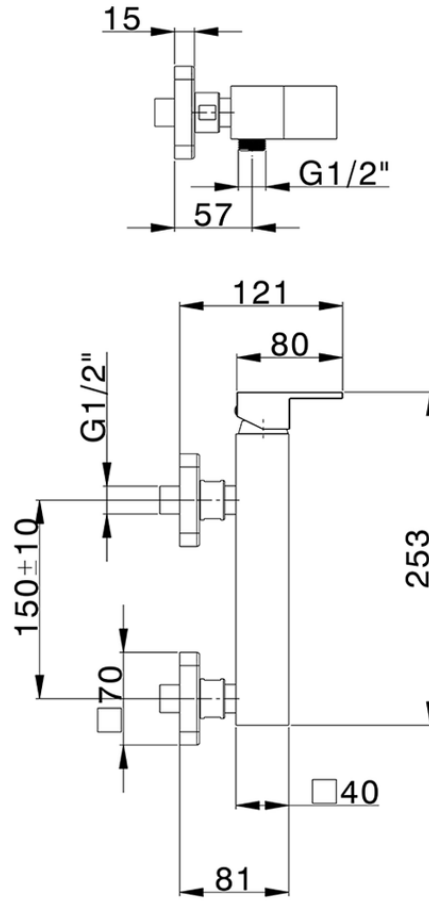

Miscelatore monocomando doccia NUOVA EGO_NE000444

NE000444

<https://www.huberitalia.com/miscelatore-monocomando-doccia-nuova-ego-ne000444>

2026-06-15