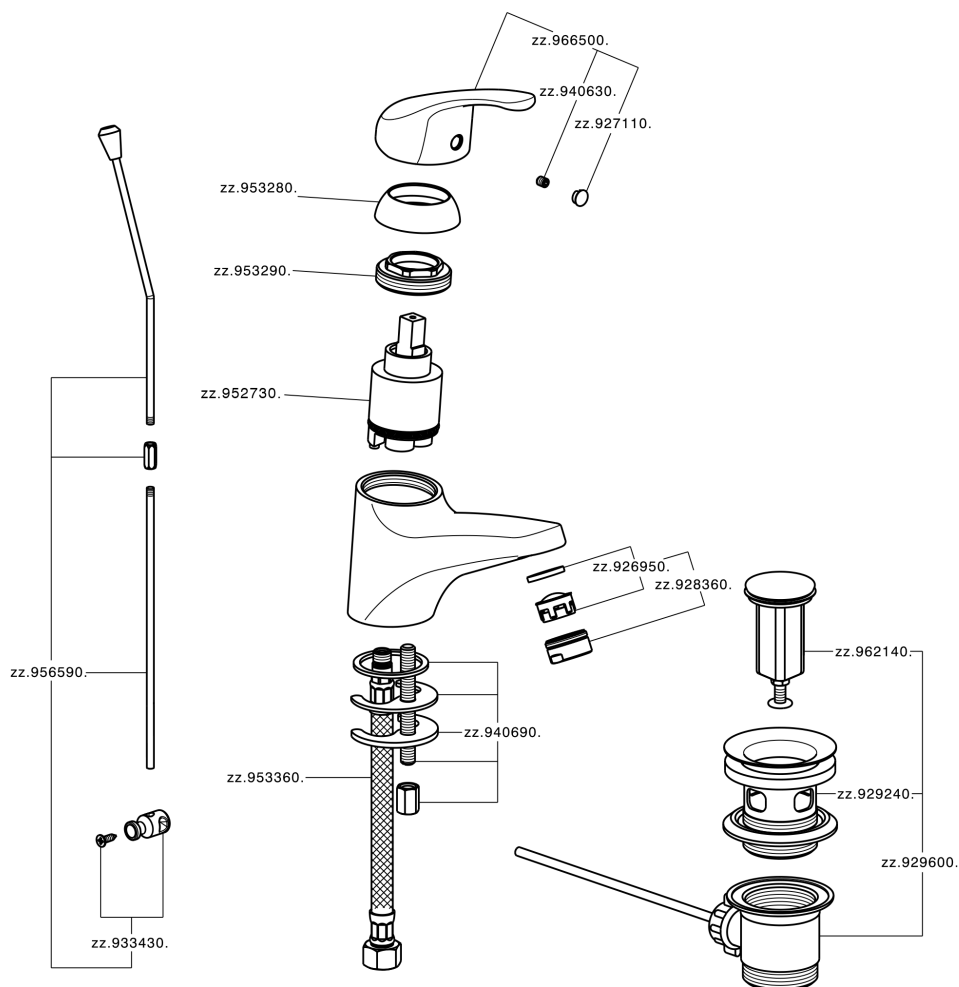

Miscelatore monocomando lavabo BACCARAT_BC000510

MODELLO **BC000510**

Miscelatore monocomando lavabo, con scarico automatico 1"1/4, flex inox G.3/8"

FINITURE DISPONIBILI

21 21 Cromo

CARATTERISTICHE

Ricambio Cartuccia **ZZ95273000**

Cartuccia Monocomando 40 mm

Miscelatore monocomando lavabo BACCARAT_BC000510

BC000510

<https://www.huberitalia.com/miscelatore-monocomando-lavabo-baccarat-bc000510>

2026-06-16