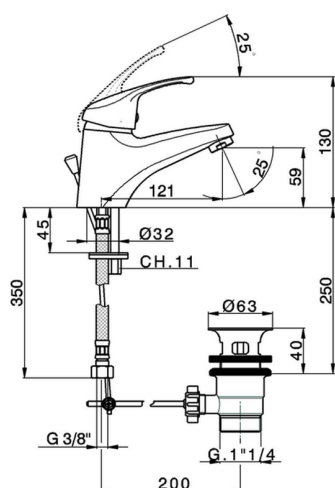

Miscelatore monocomando lavabo BACCARAT_BC000510

MODELLO **BC000510**

Miscelatore monocomando lavabo, con scarico automatico 1"1/4, flex inox G.3/8"

FINITURE DISPONIBILI

21 21 Cromo

CARATTERISTICHE

Ricambio Cartuccia **ZZ95273000**

Cartuccia Monocomando 40 mm

Miscelatore monocomando lavabo BACCARAT_BC000510

BC000510

<https://www.huberitalia.com/miscelatore-monocomando-lavabo-baccarat-bc000510>

2026-06-16