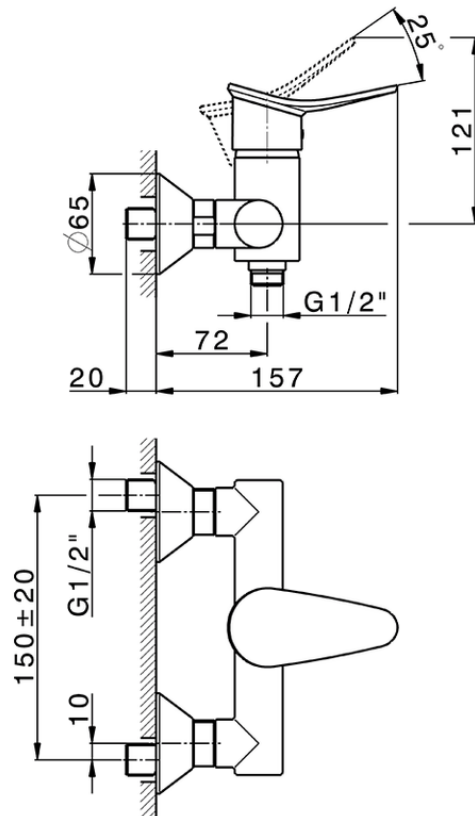

Miscelatore monocomando doccia HARLOCK_HC000443

HC000443

<https://www.huberitalia.com/miscelatore-monocomando-doccia-harlock-hc000443>

2025-08-28