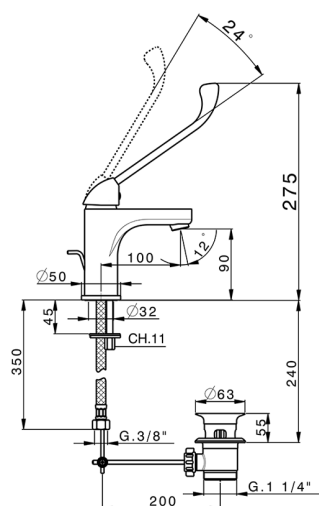

Miscelatore monocomando lavabo large RICAMBI_H9000490

MODELLO **H9000490**

Miscelatore monocomando lavabo large, con scarico automatico 1"1/4, flex inox G.3/8"

FINITURE DISPONIBILI

21 21 Cromo

CARATTERISTICHE

Ricambio Cartuccia **ZZ95435000**

Cartuccia Monocomando 35 mm

2026-06-30