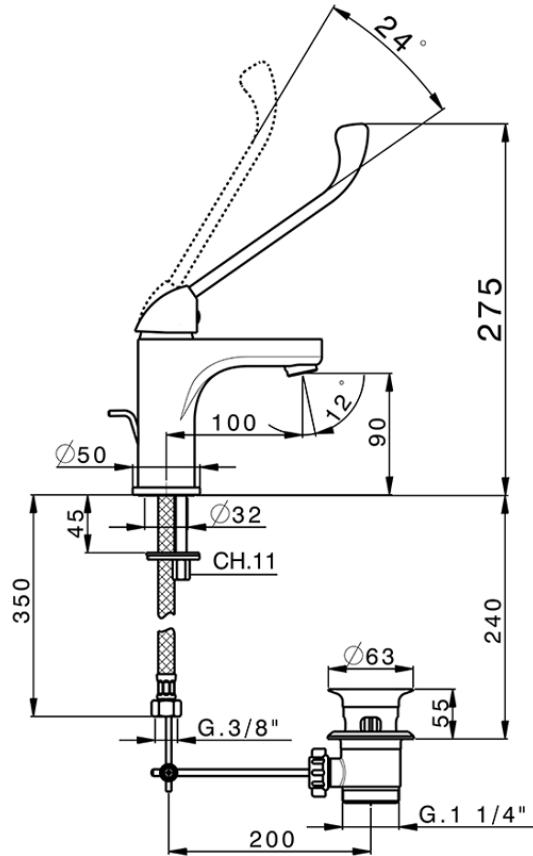

Miscelatore monocomando lavabo large RICAMBI_H9000490

H9000490

<https://www.huberitalia.com/miscelatore-monocomando-lavabo-large-ricambi-h9000490>

2026-06-30