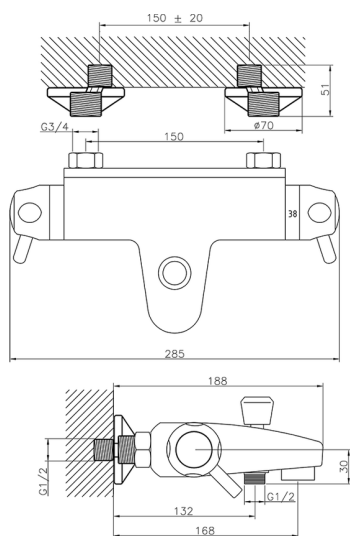

## Miscelatore termostatico vasca CLINIC&TECHNICAL\_CPT25010

MODELLO **CPT25010**

Miscelatore termostatico vasca, senza completo doccia, attacco per flessibile 1/2" M

FINITURE DISPONIBILI

**21** 21 Cromo

CARATTERISTICHE

Ricambio Cartuccia **24.02AB.PL**

**Cartuccia Termostatica Plus 12x32**