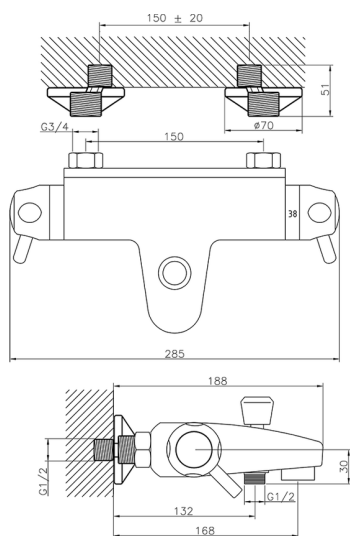

Termostatico

Il Termostatico Huber è il tuo personale gestore dell'acqua che ti aiuta a gestire e controllare acqua ed energia senza sprechi.

2026-05-13